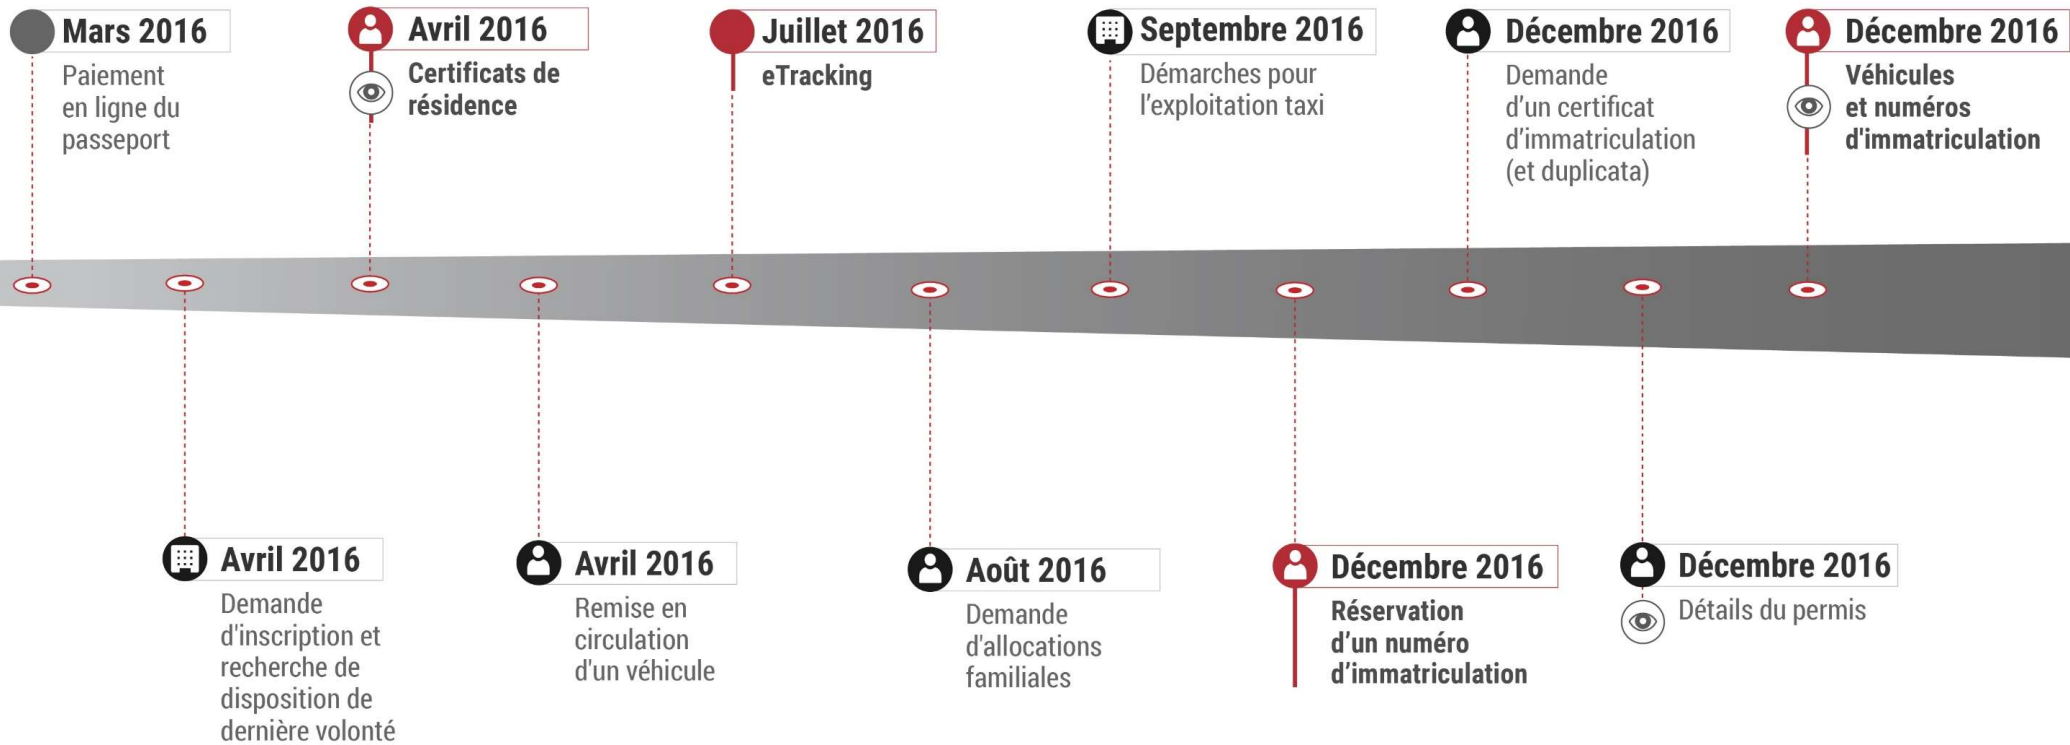

2016

MyGuichet.lu

Liste non exhaustive

Légende : Citoyens Entreprises Source authentique