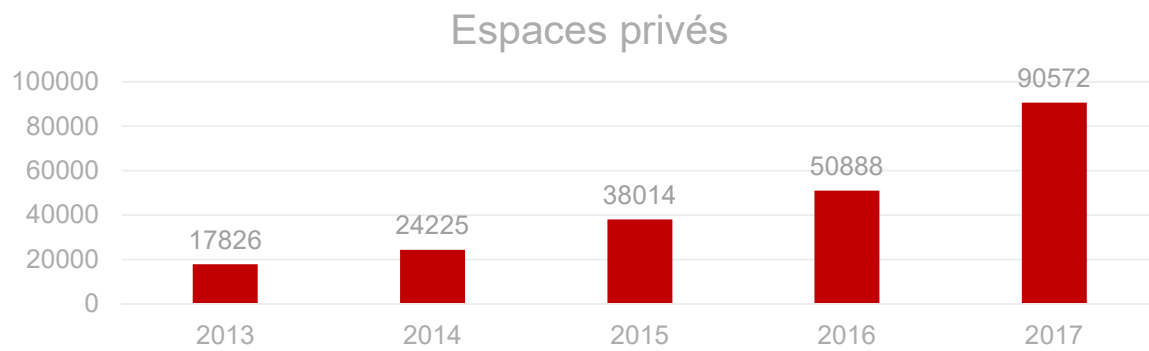

Espaces privés et pros