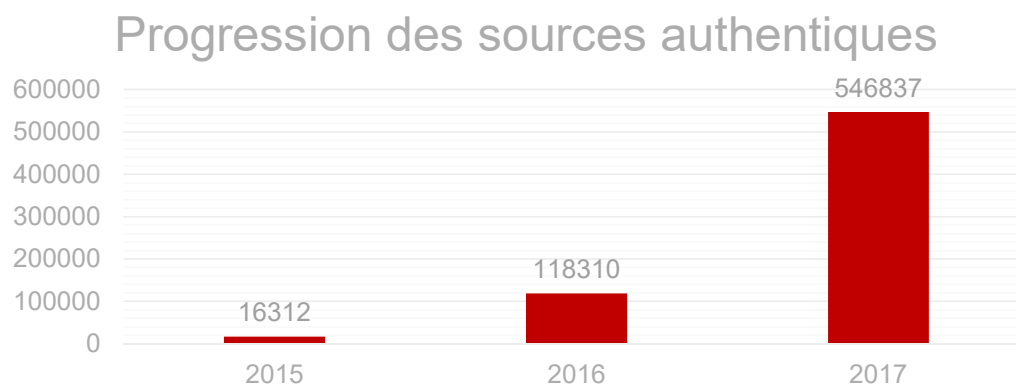

Légende :

2018 - futur

MyGuichet.lu

Liste non exhaustive

Légende :  Citoyens  Entreprises  Source authentique

Sources authentiques

Source exacte	Consultations
Fiches de salaire et pension (agents de l'Etat)	129 000
RNRPP	90 500
SNCA	71 000
SECU	60 000