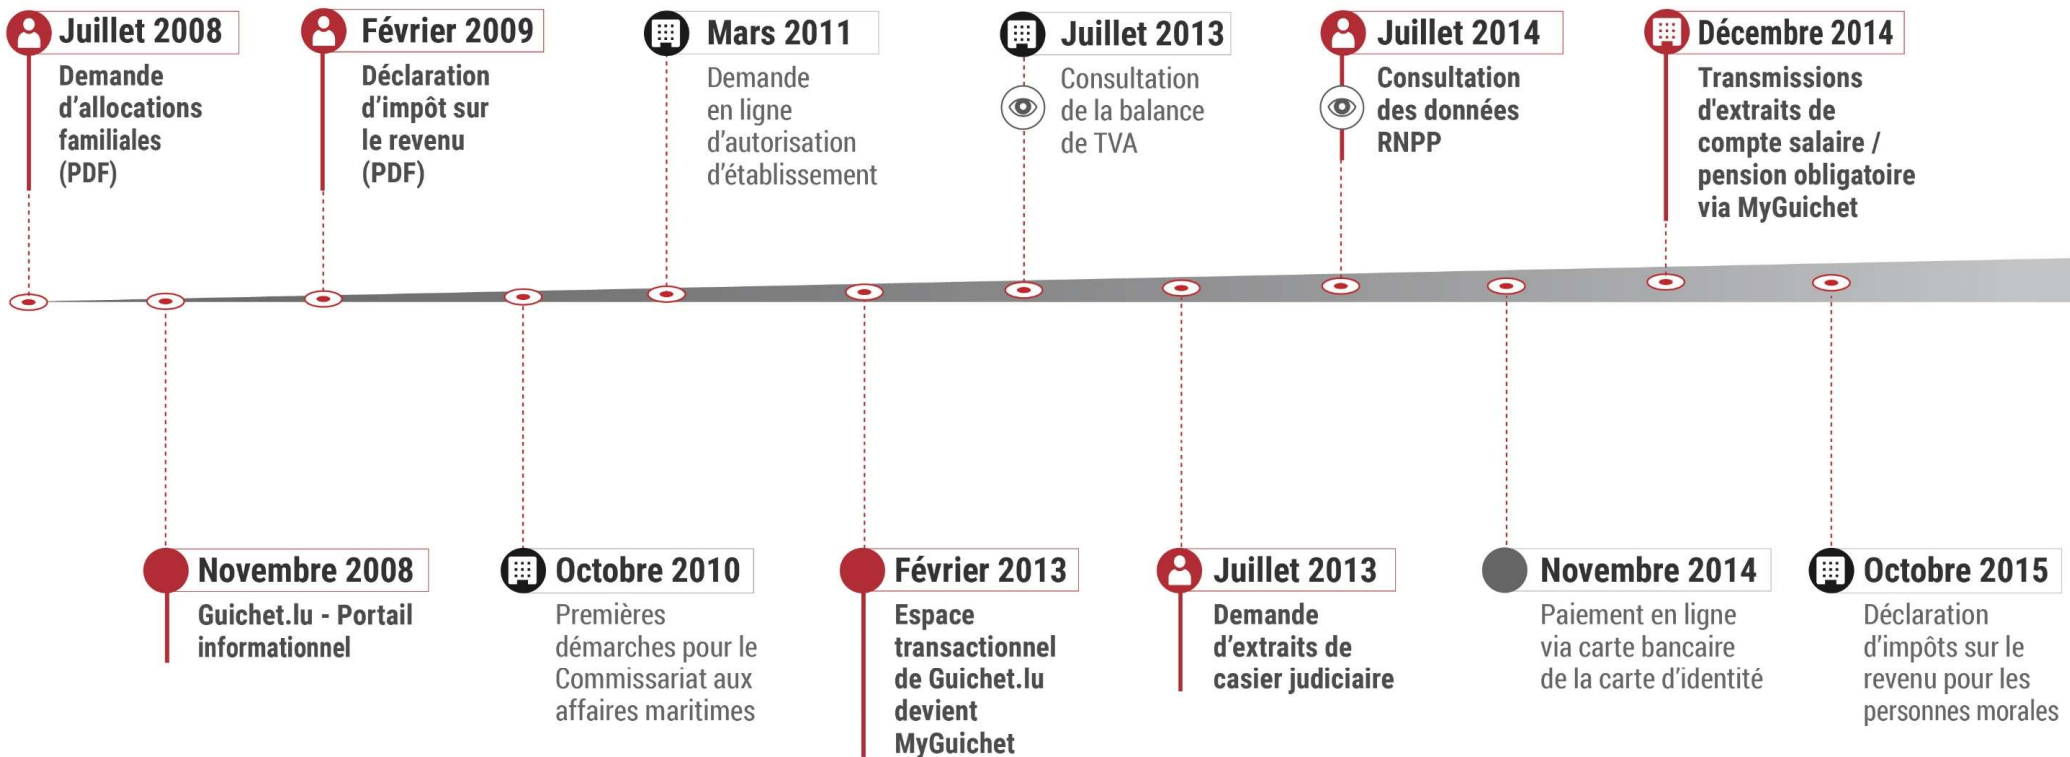

MyGuichet.lu

Maach et online

Quel avenir pour l'administration en ligne ?

LE GOUVERNEMENT
DU GRAND-DUCHÉ DE LUXEMBOURG
Centre des technologies de l'information
de l'État

2008-2015

MyGuichet.lu

Liste non exhaustive

Légende :  Citoyens  Entreprises  Source authentique

2016

MyGuichet.lu

Liste non exhaustive

Légende : Citoyens Entreprises Source authentique

2017

MyGuichet.lu

Liste non exhaustive