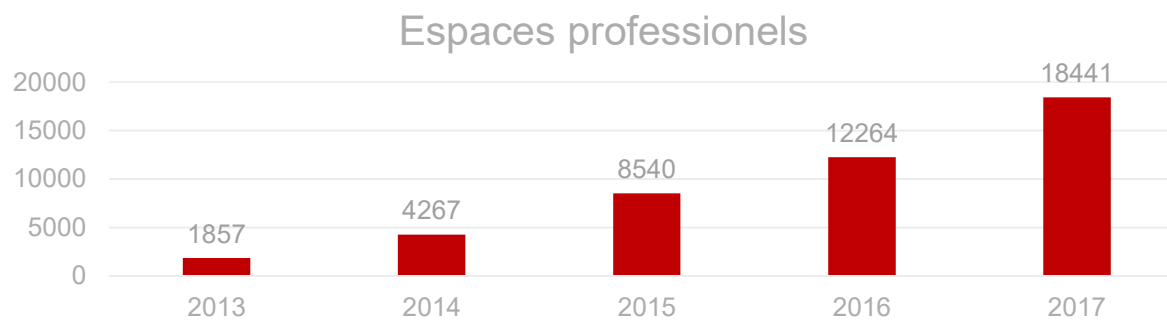

Espaces privés et pros