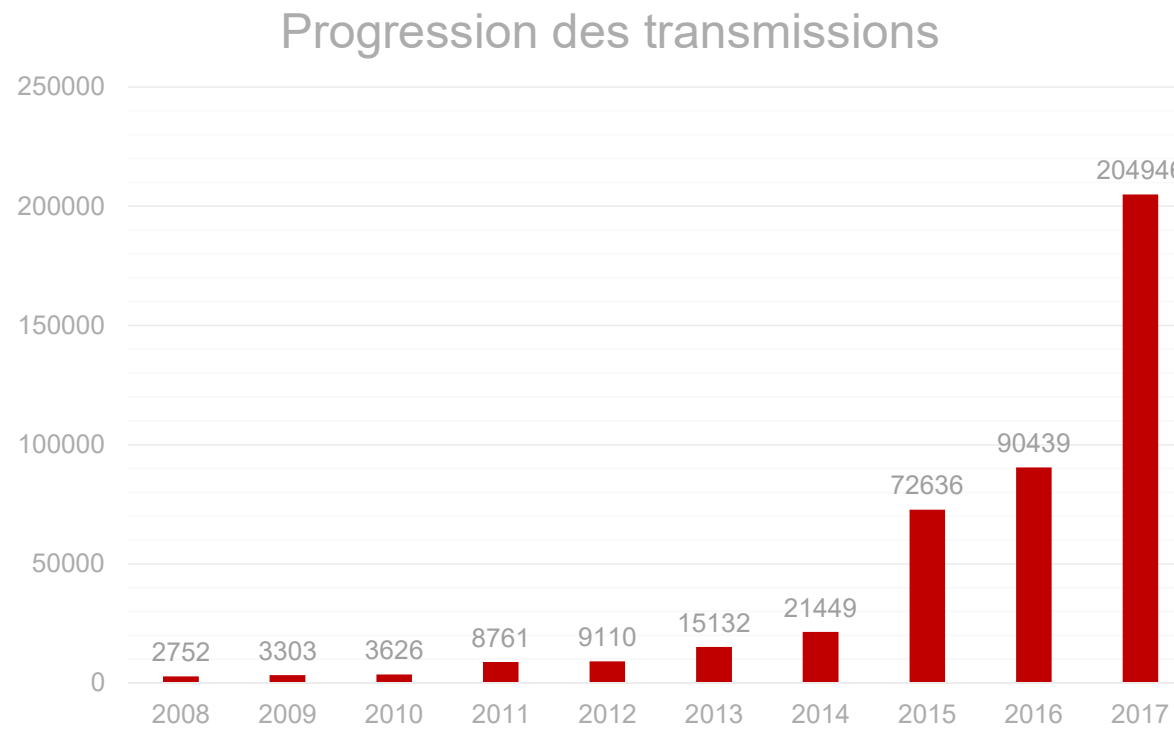

Légende :

2018 - futur

MyGuichet.lu

Liste non exhaustive

Légende :  Citoyens  Entreprises  Source authentique

Sources authentiques

Source exacte	Consultations
Fiches de salaire et pension (agents de l'Etat)	129 000
RNRPP	90 500
SNCA	71 000
SECU	60 000