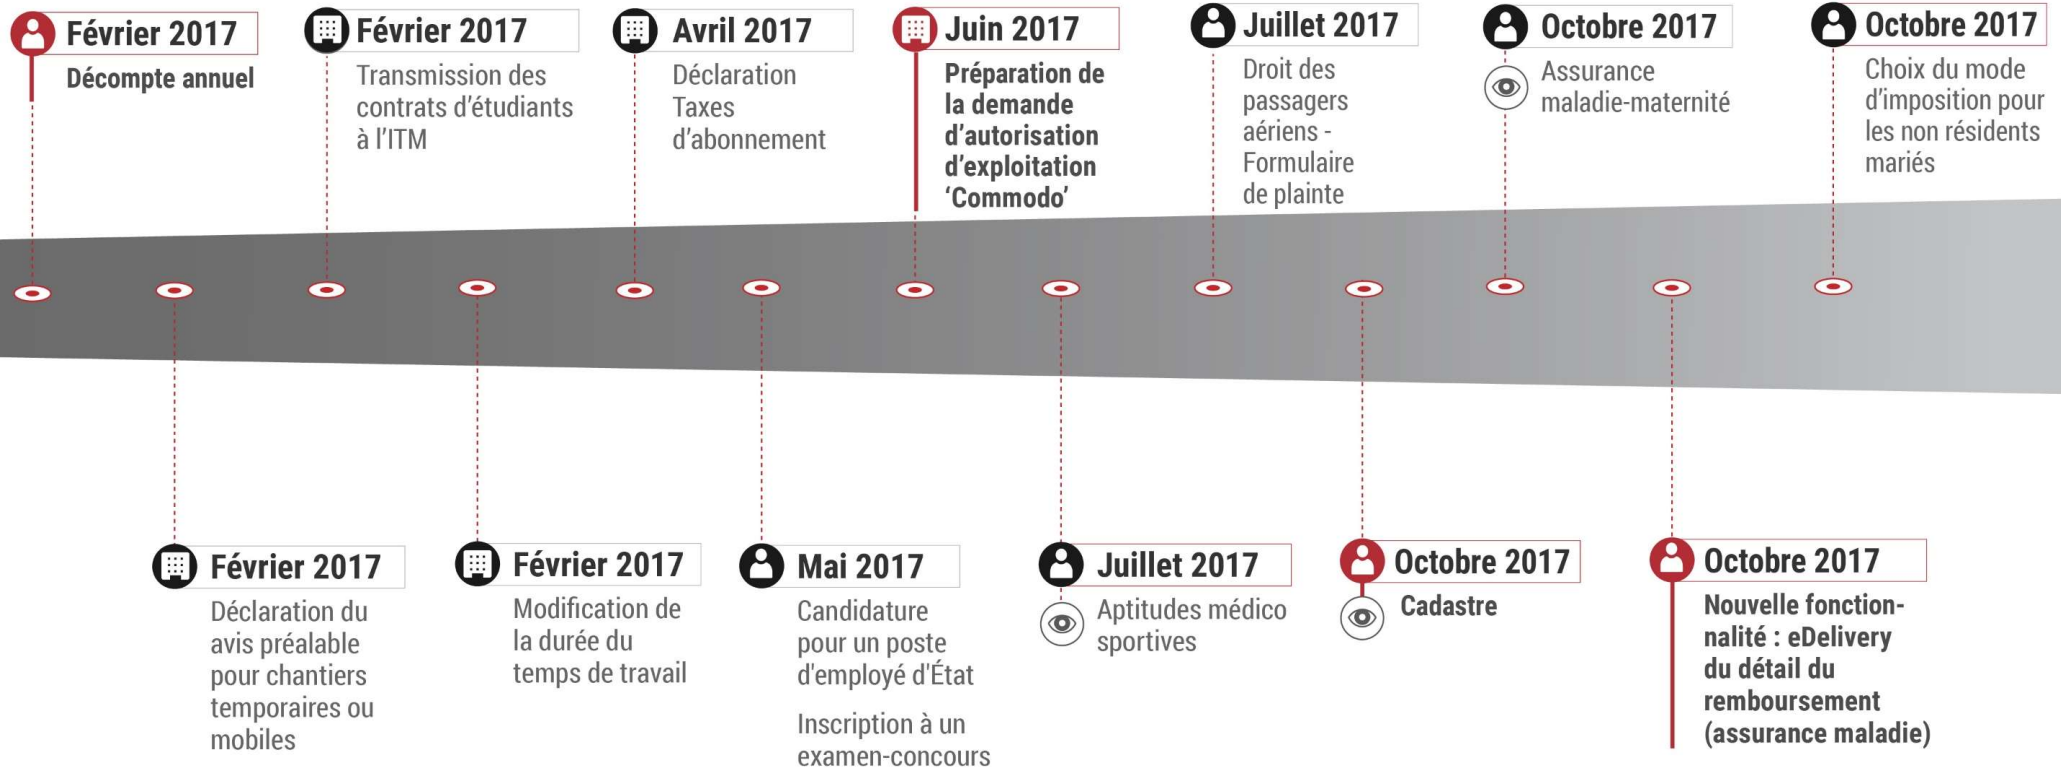

MyGuichet.lu

Maach et online

Quel avenir pour l'administration en ligne ?

LE GOUVERNEMENT
DU GRAND-DUCHÉ DE LUXEMBOURG
Centre des technologies de l'information
de l'État

2008-2015

MyGuichet.lu

Liste non exhaustive

Légende :  Citoyens  Entreprises  Source authentique

2016

MyGuichet.lu

Liste non exhaustive

Légende : Citoyens Entreprises Source authentique

2017

MyGuichet.lu

Liste non exhaustive