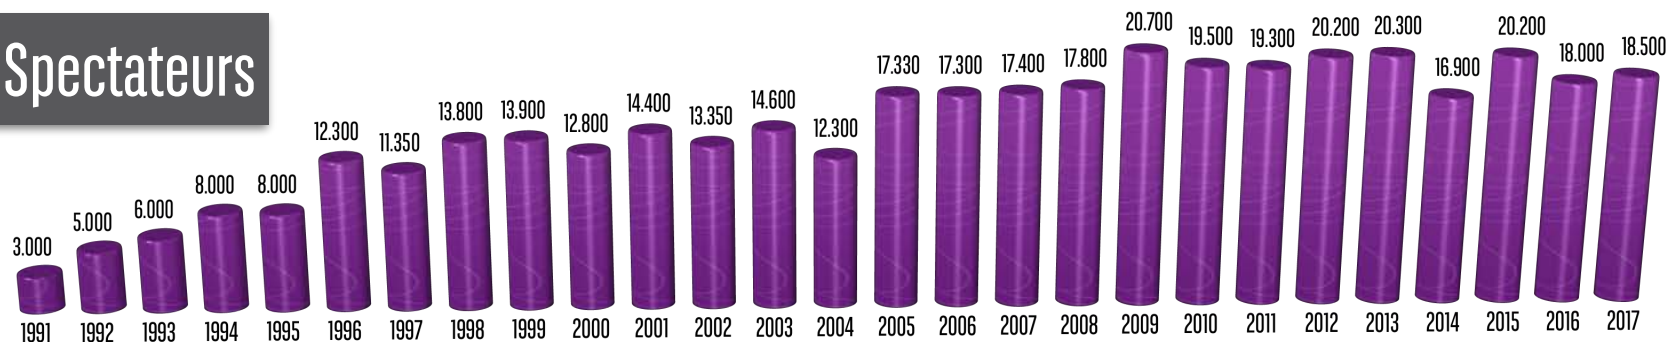

Spectateurs