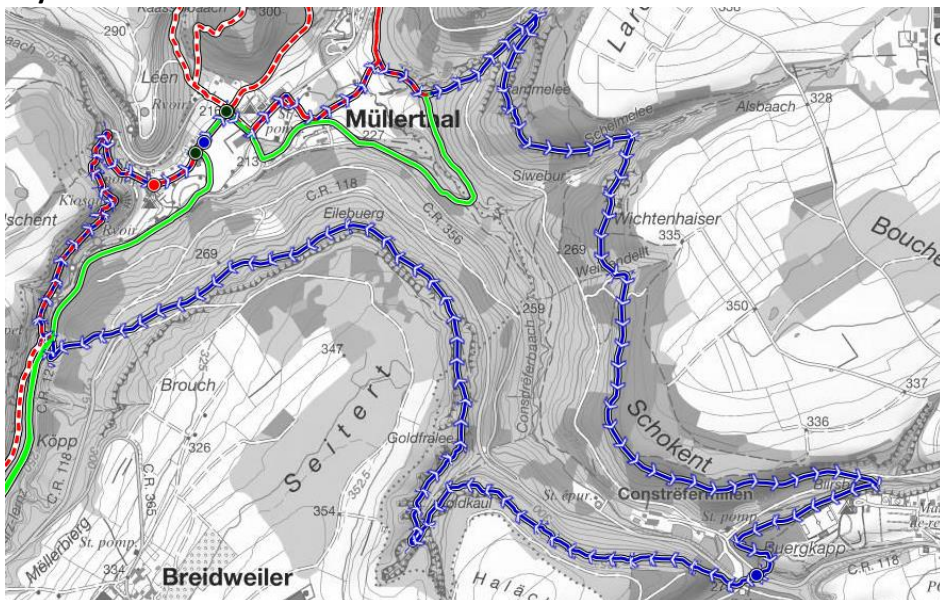

REGION MULLERTHAL
Petite Suisse
Luxembourgeoise

Umleitung | Déviation | Omleiding | Redirection

D: Liebe Wanderer,
der Rundwanderweg Mullerthal-Consdorf ist derzeit aufgrund von Wegeschäden teilweise gesperrt und durch Umleitungen begehbar. Wir entschuldigen uns für die Unannehmlichkeiten.

F: Chers randonneurs,
en raison de sérieux dommages, l'Auto-Pédestre Mullerthal-Consdorf est actuellement partiellement barrée. Une déviation a été mise en place. Veuillez excuser ce désagrément.

GB: Dear hikers,
due to way damages the circular walk of Mullerthal-Consdorf is partly closed, we ask you therefore to use the detour which has been set into place. We apologise for any inconvenience.

Legende

Begehbar/ Accessible/ Walkable
Umleitung/ Deviation/ Detour
Gesperrt/ Fermé/ Closed

Office Régional du Tourisme Région Mullerthal – Petite Suisse Luxembourgeoise

Tél. : (+352) 72 04 57 | quality@mullerthal.lu