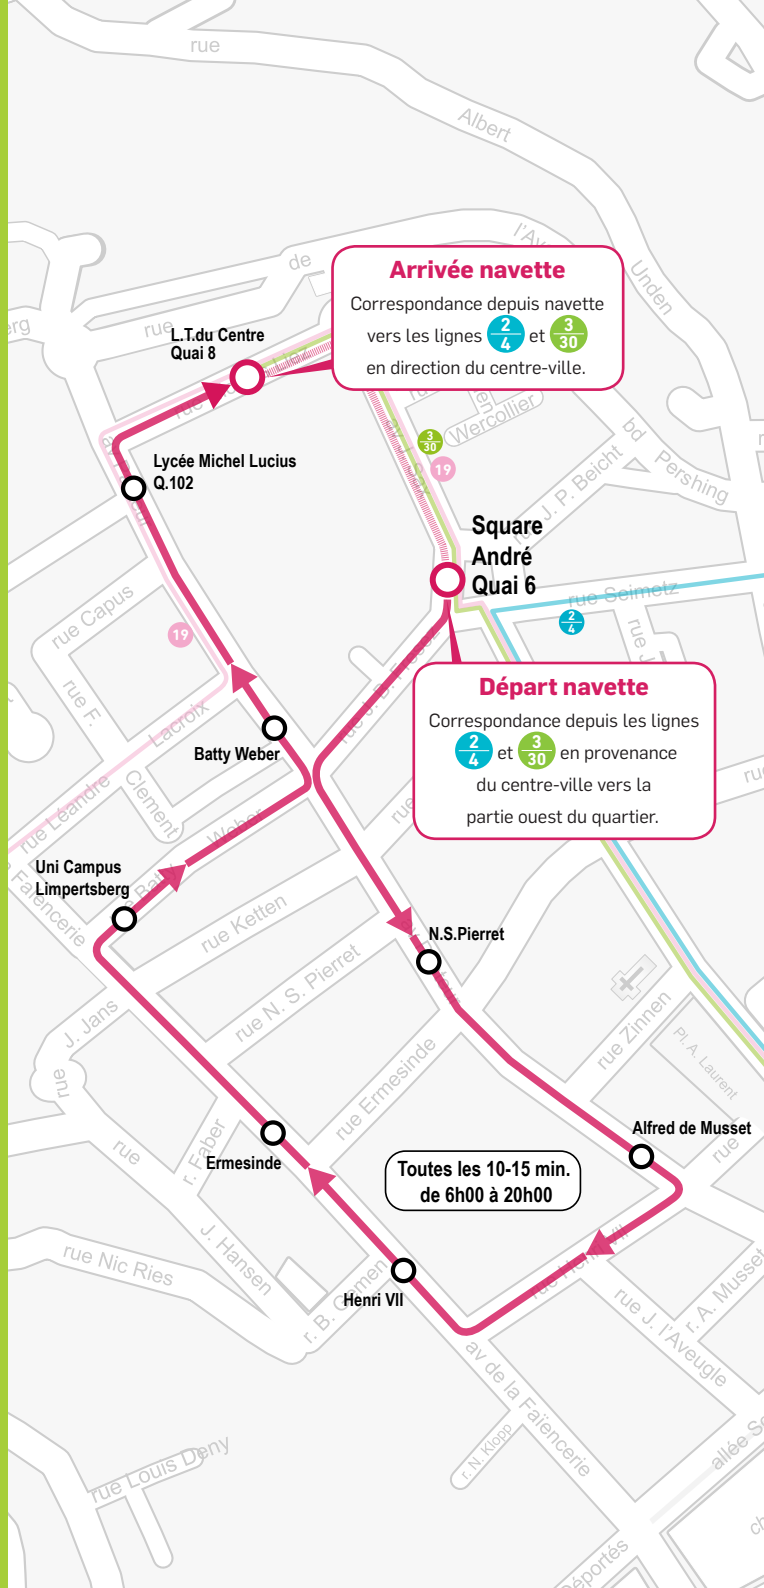

Adaptations temporaires des lignes 3 et 30
Ajout d'une navette

Du 14 août au 15 septembre 2018

Service des Transports
en Commun

Tél.: 4796-2975

bus.vdl.lu

En raison de la Schueberfouer, les lignes $\frac{3}{30}$ devront être adaptées. La liaison entre le centre-ville et l'avenue de la Faïencerie n'étant plus possible, les lignes $\frac{3}{30}$ circuleront entre le centre-ville et le square André, dans les deux sens, par l'avenue de la Porte-Neuve et l'avenue Victor Hugo (même itinéraire des lignes $\frac{2}{4}$).

Les arrêts Charlys Gare, Stäreplaz, Wampach et Monterey ne pourront pas être servis par les lignes $\frac{3}{30}$.

Les lignes $\frac{3}{30}$ en direction de Limpertsberg partiront désormais du même arrêt que les lignes $\frac{2}{4}$, à savoir Hamilius quai 1.

Afin de desservir la partie ouest du Limpertsberg, une navette circulera tous les jours entre 06h00 et 20h00 à une cadence de 10 à 15 minutes et assurera la correspondance avec les lignes $\frac{2}{4}$ et $\frac{3}{30}$ depuis et vers le centre-ville.

Il est à noter que la ligne 19 circulera en direction du centre-ville par l'avenue Victor Hugo en remplacement de l'avenue Pasteur pour éviter des retards aux abords de l'allée Scheffer.

Correspondance
de/vers lignes