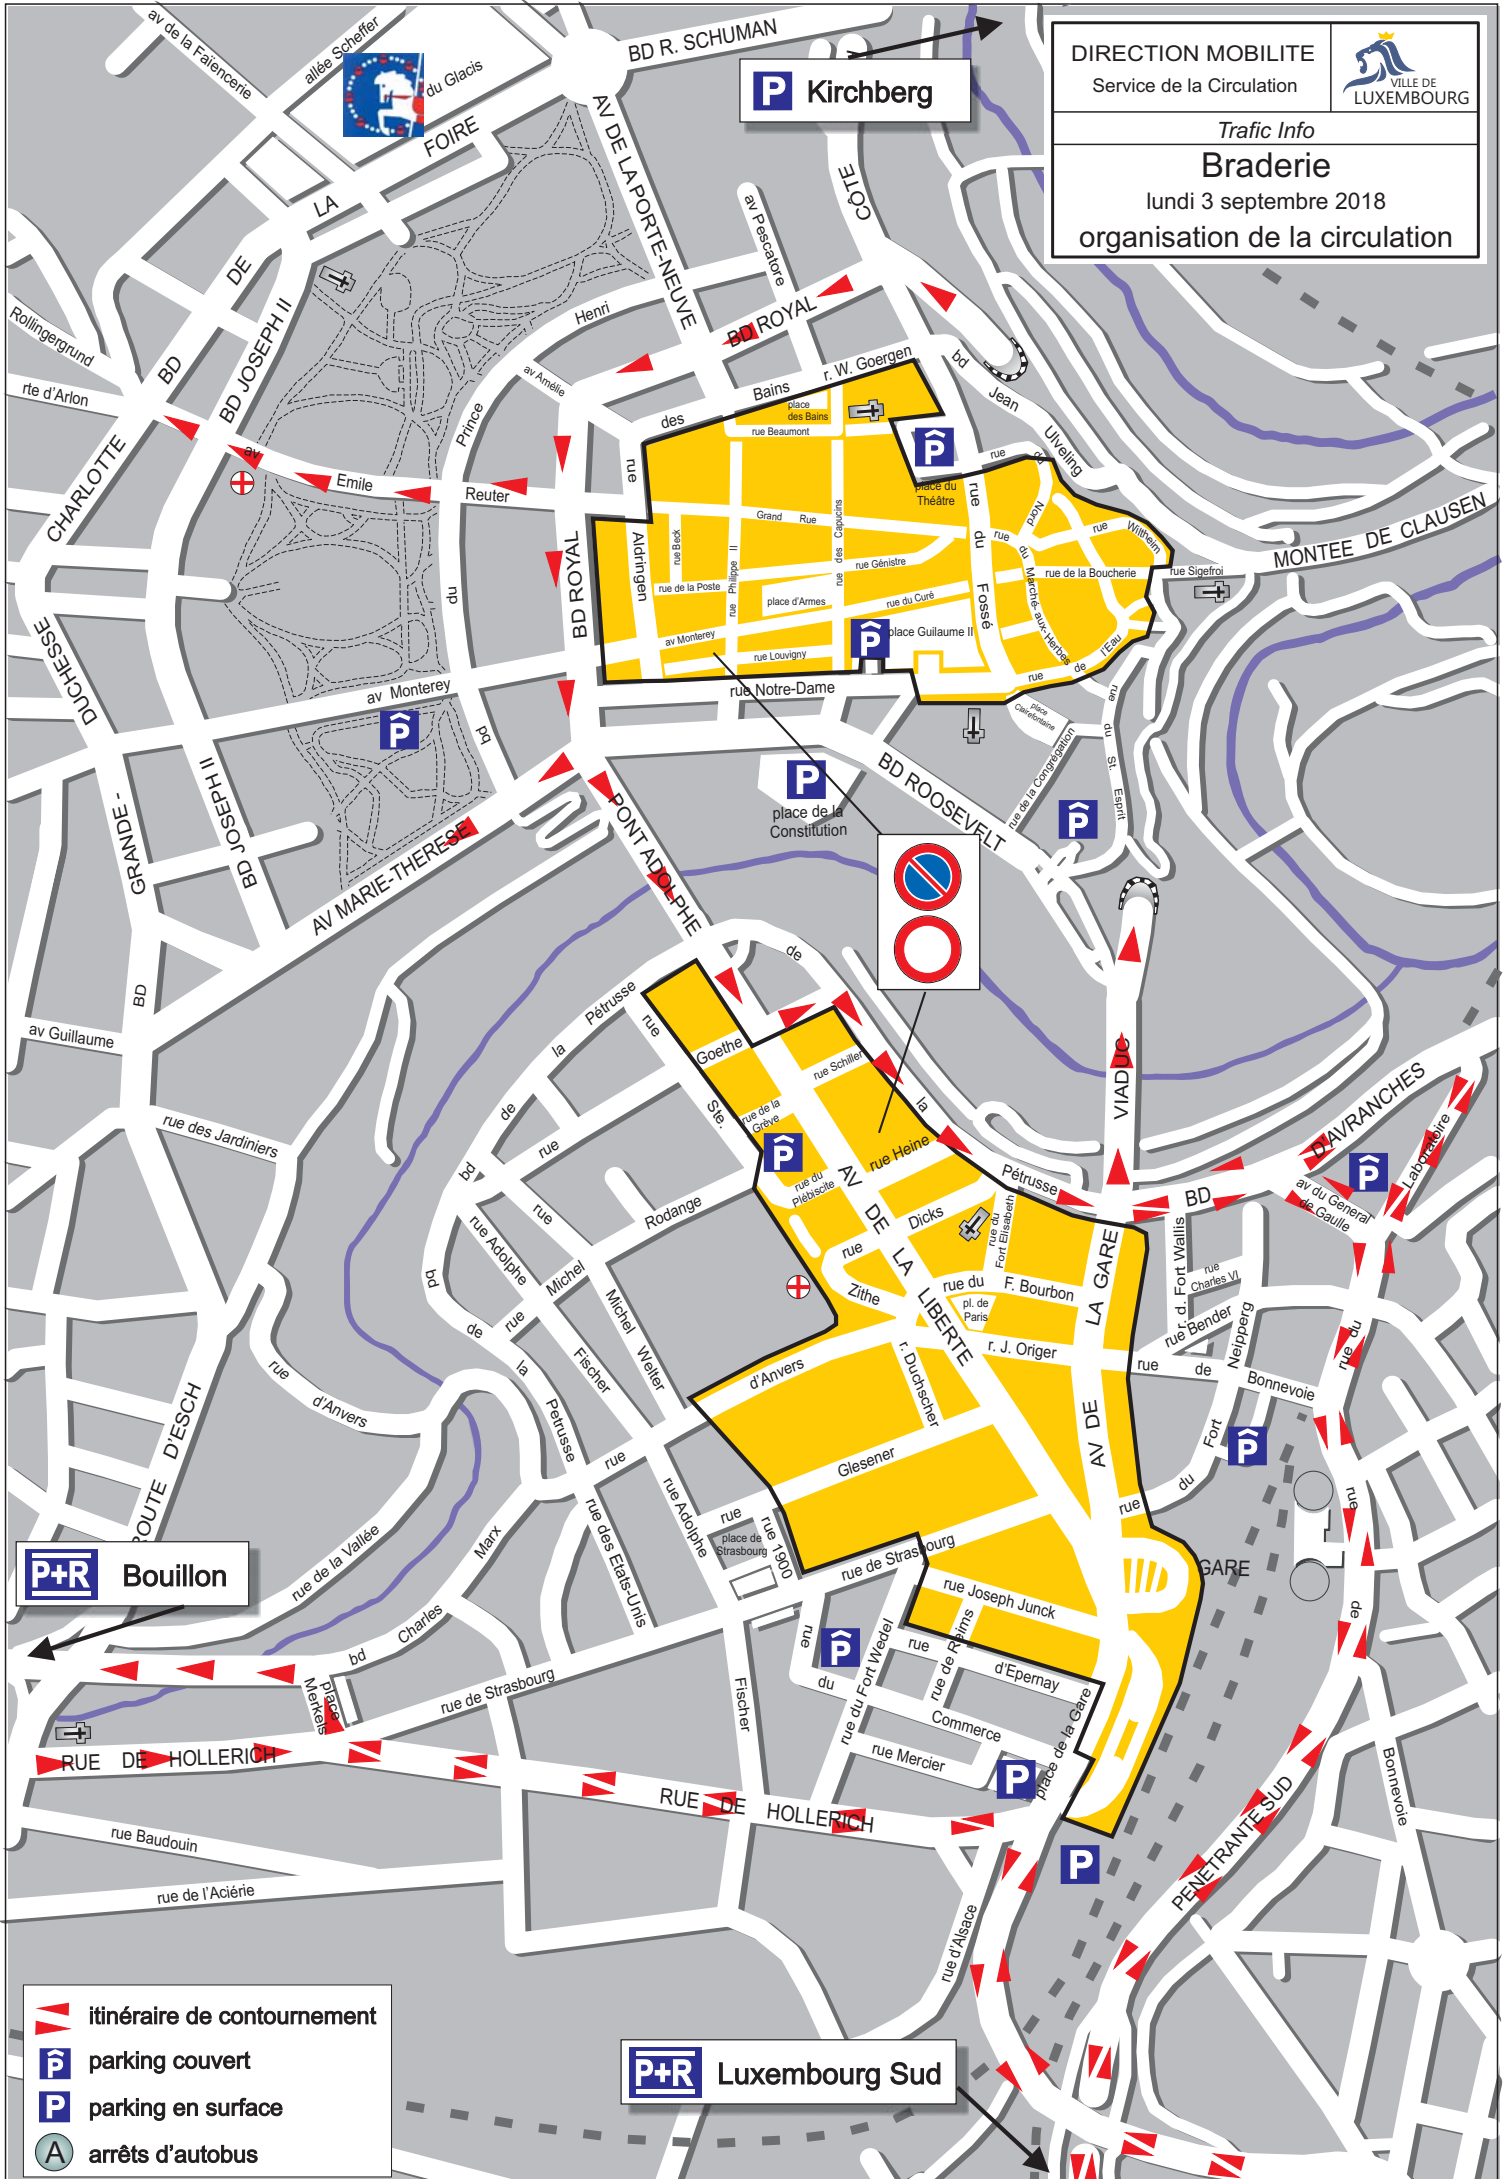

DIRECTION MOBILITE

Service de la Circulation

Trafic Info

### Braderie

lundi 3 septembre 2018

organisation de la circulation

**P** Kirchberg

**P+R** Bouillon

**P+R** Luxembourg Sud

- itinéraire de contournement
- parking couvert
- parking en surface
- arrêts d'autobus