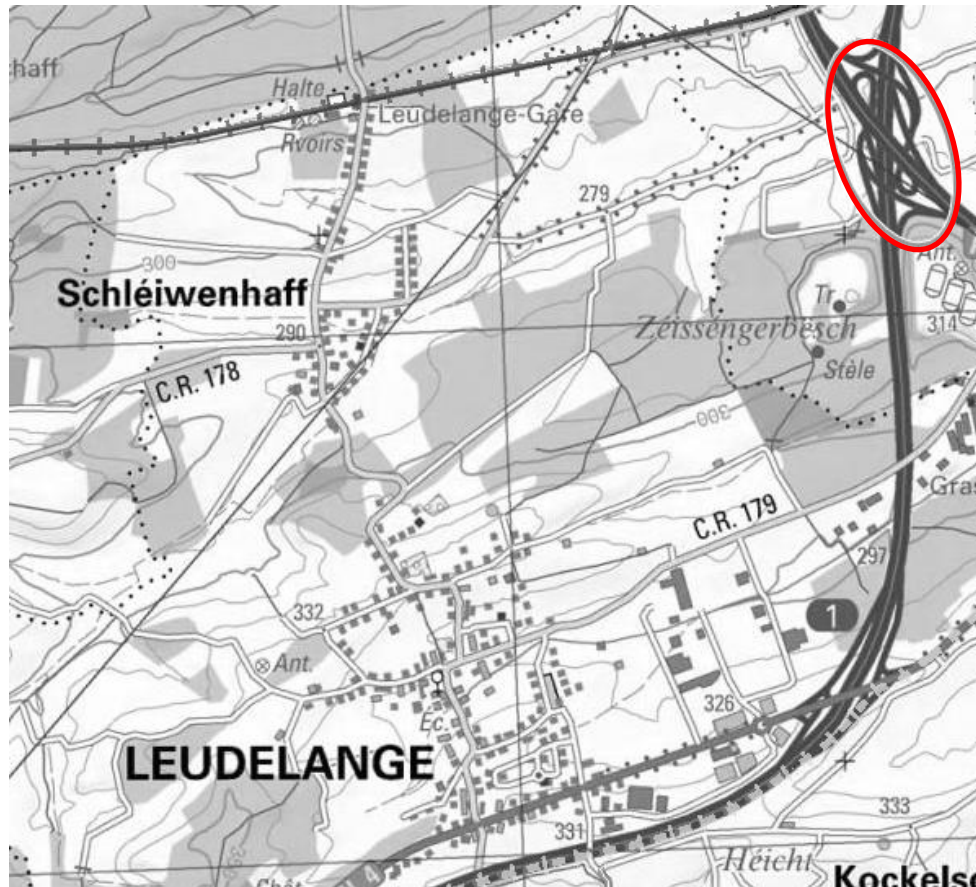

Infrastruktur – Reamenagement vun der Croix de Cessange

Source: Geoportail.lu