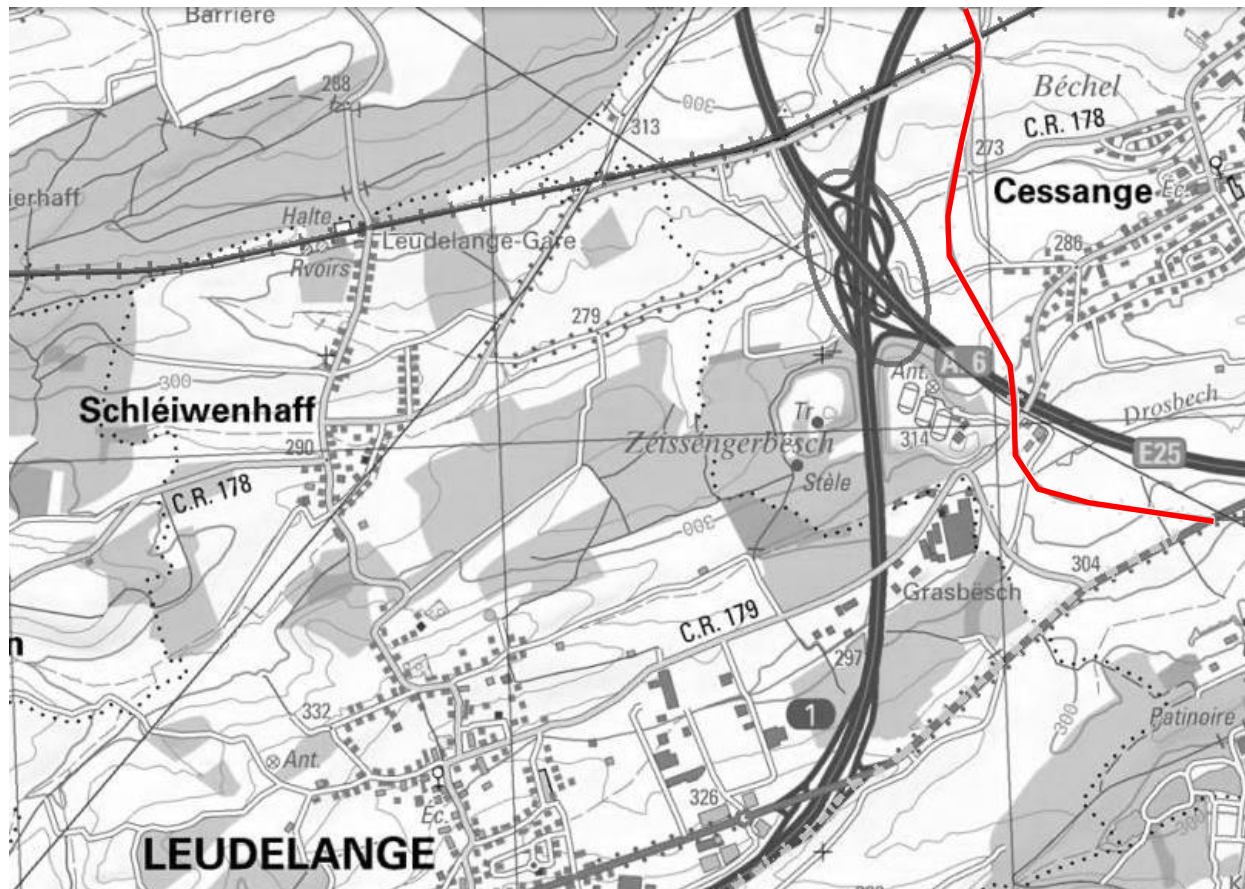

Infrastruktur – Bau vum Boulevard de Cessange / Merl

Source: Geoportail.lu