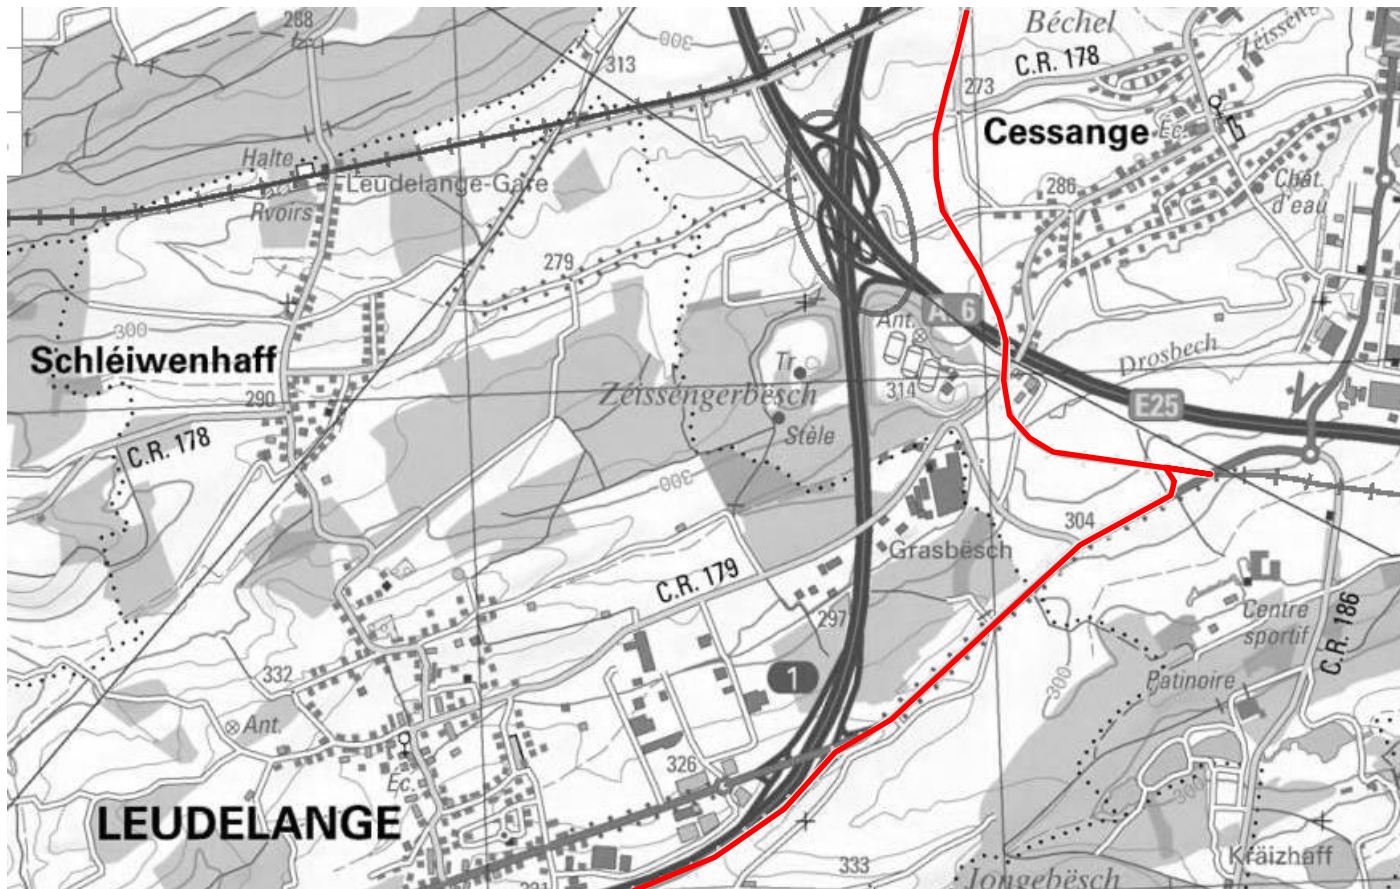

Infrastruktur – Extensioun vum Tram op Leideleng

Source: Geoportail.lu