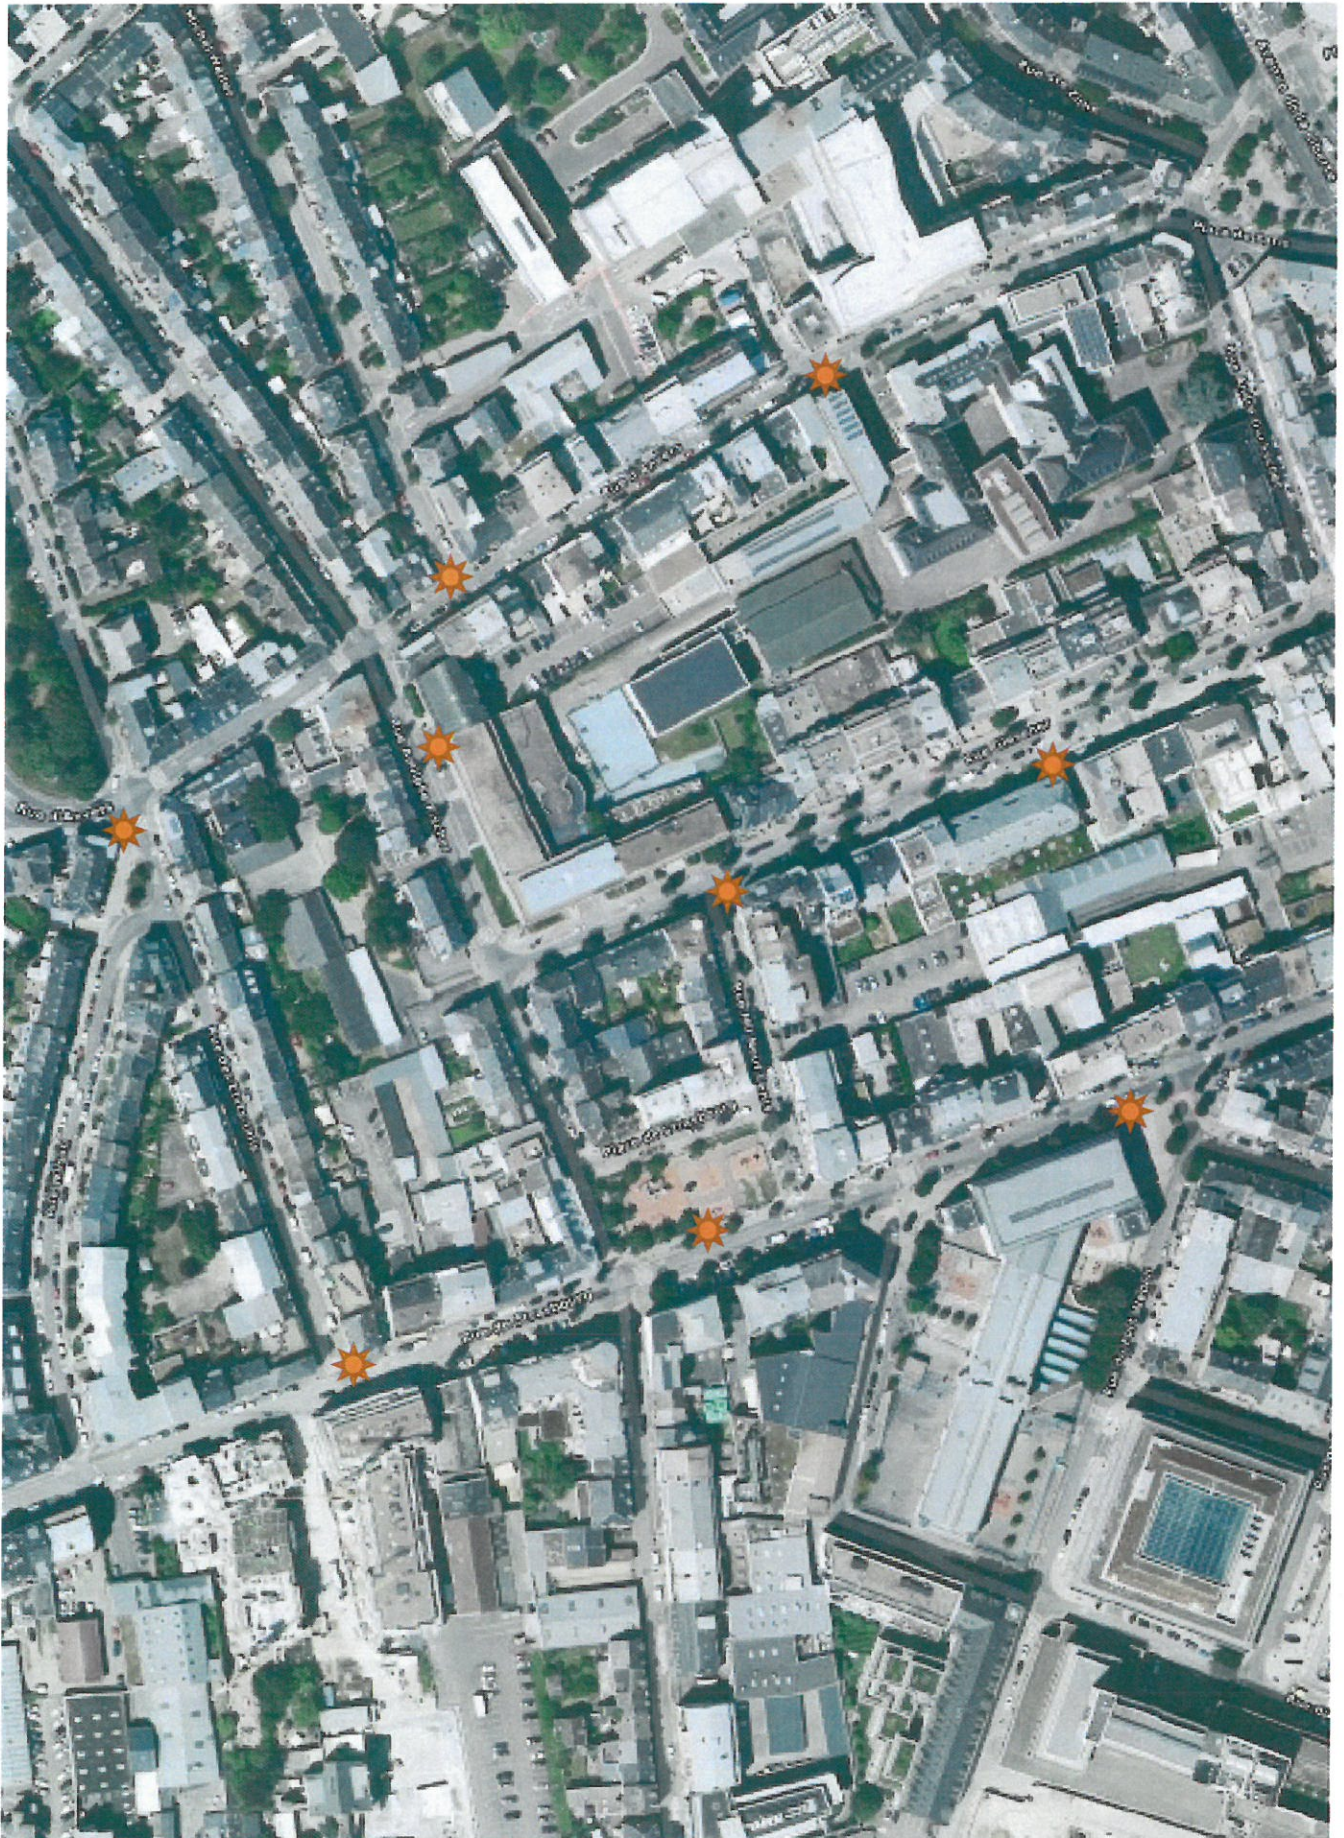

Position exacte des nouvelles caméras actuellement prévues dans le cadre de l'extension de la Zone C qui existe depuis 2007 – « quartier Gare ».

II. Zone de sécurité située en Luxembourg-Ville, quartier de la Gare, appelée « Zone C ».

(1) Plan de la « Zone C ».

Version Zone de sécurité : 01/2019

0 50 100 150m

map.geoportail.lu