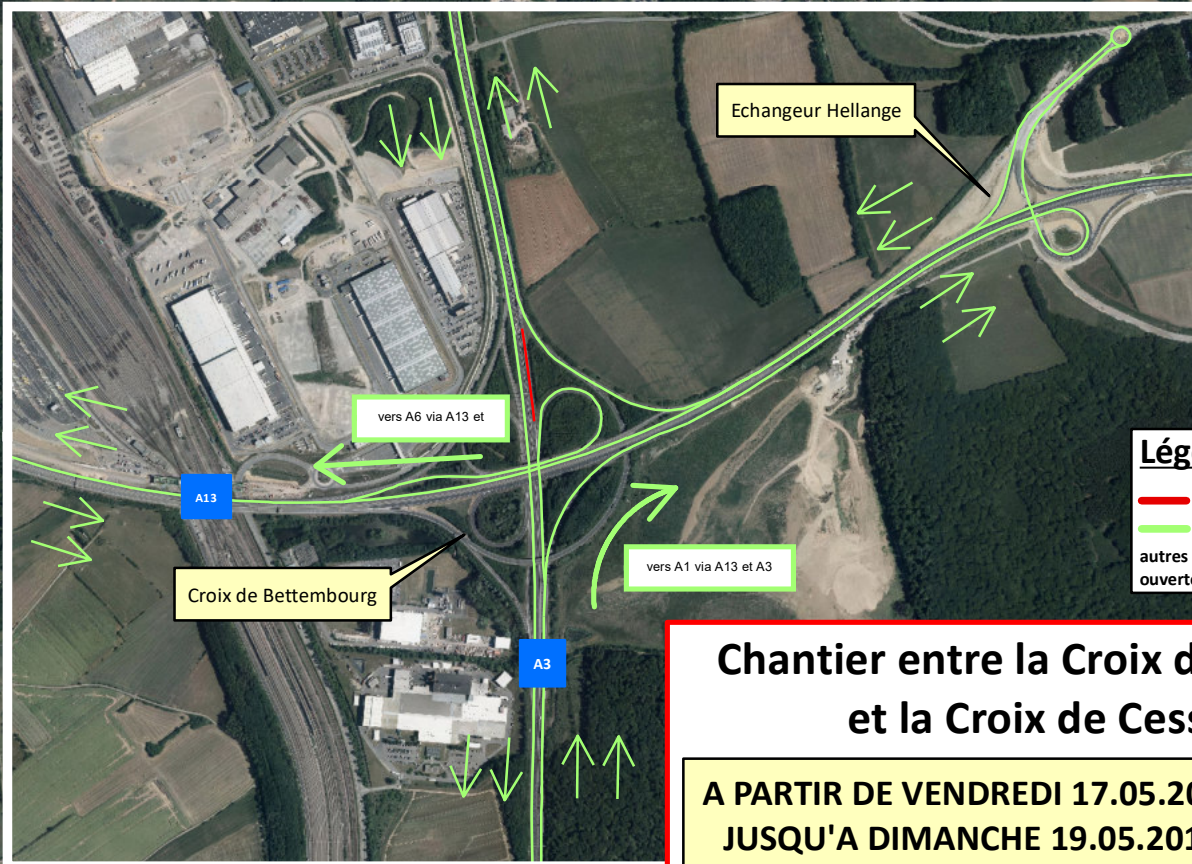

DGT 14.05.2019
fond de plan: copyright ACT

vers A4 et A6 via A3 et A13

Légende:

- routes barrées
- itinéraire de la déviation
- autres autoroutes/échangeurs
ouvertes à la circulation

**Chantier entre la Croix de Gasperich
et la Croix de Cessange**
**A PARTIR DE VENDREDI 17.05.2019 VERS 21h00
JUSQU'A DIMANCHE 19.05.2019 VERS 22h00**