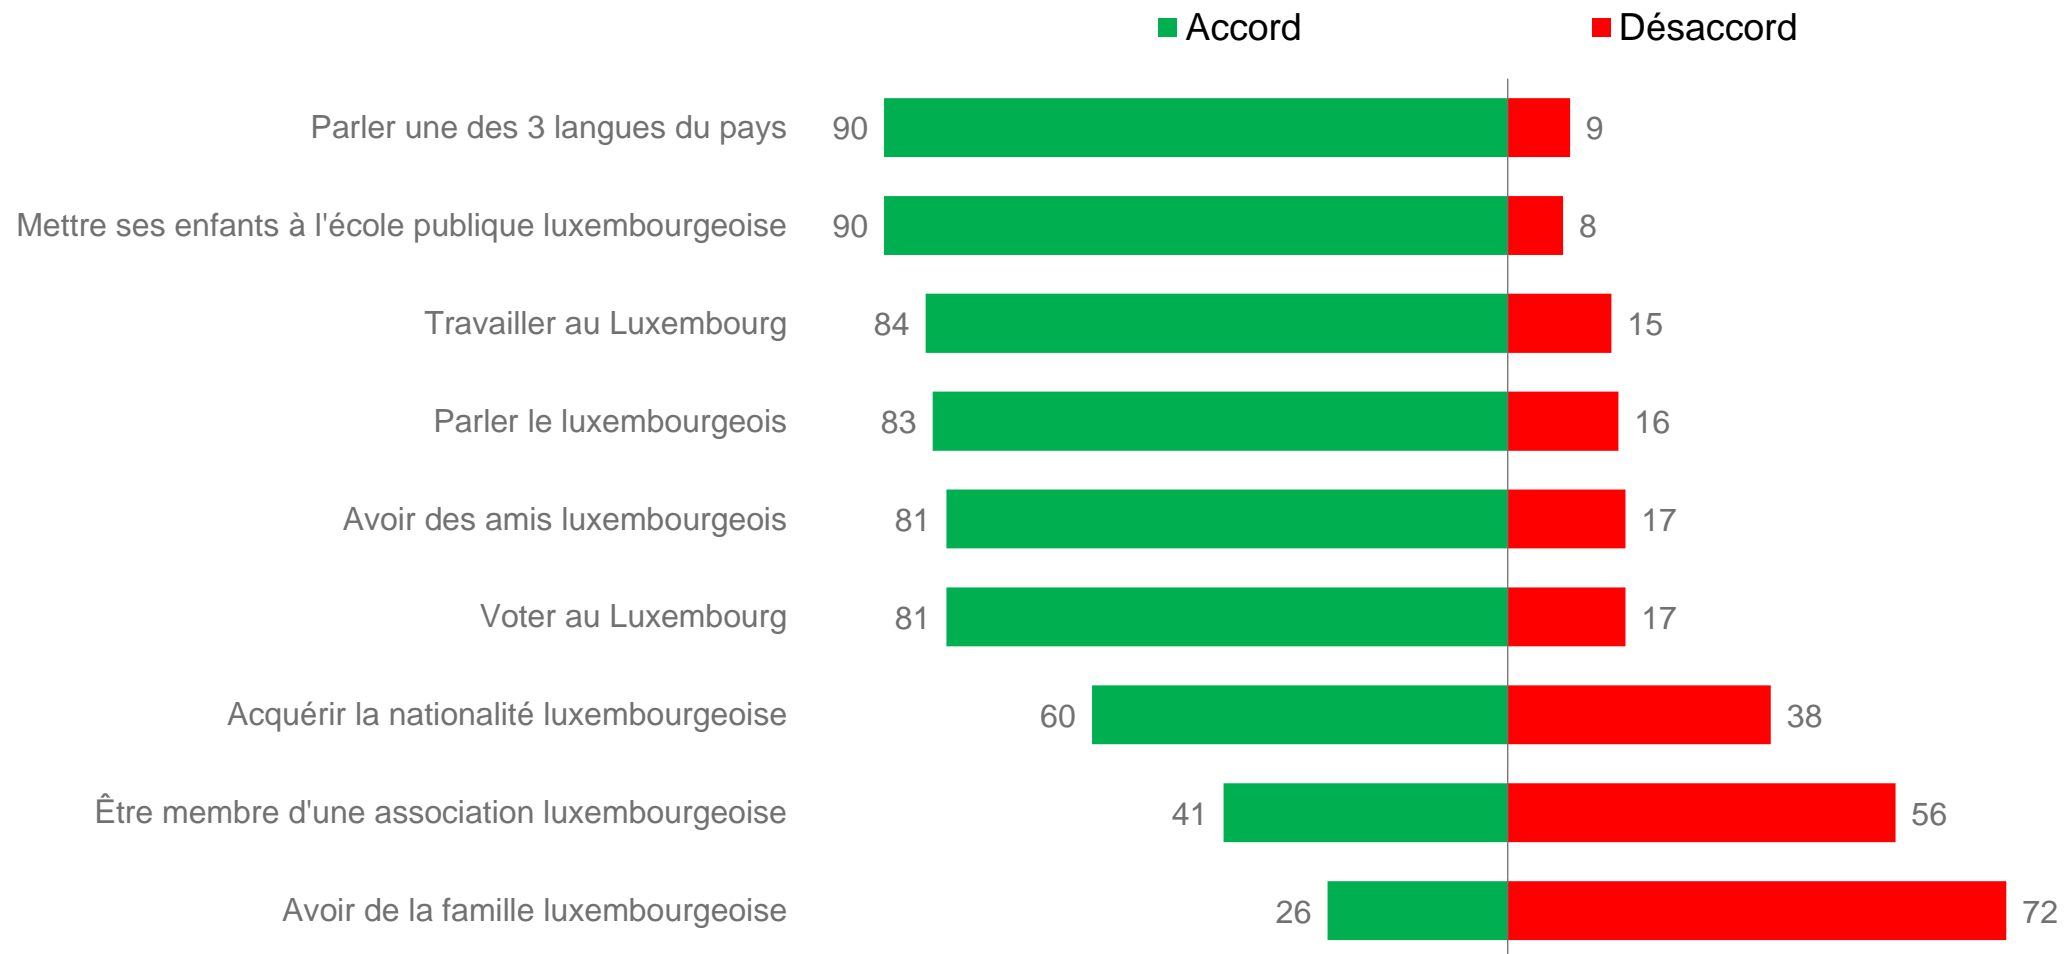

Notoriété spontanée et appuyée des organisations qui travaillent pour l'intégration des étrangers à Luxembourg – TOP 3 des réponses

Notoriété **spontanée** – TOP 3

29%

10%

Office national de l'accueil

9%

Notoriété **appuyée** – TOP 3

63%

58%

55%

Base : 1119 résidents

Opinion vis-à-vis du vivre ensemble

Base : 1119 résidents

Points manquants pour 100%: nsp/nr

Opinion vis-à-vis du vivre ensemble

Résultats selon la nationalité des répondants

L'intégration c'est ...

Base : 1119 résidents

Points manquants pour 100%: nsp/nr

L'intégration c'est ...

Résultats selon la nationalité des répondants

Merci

Tommy Klein