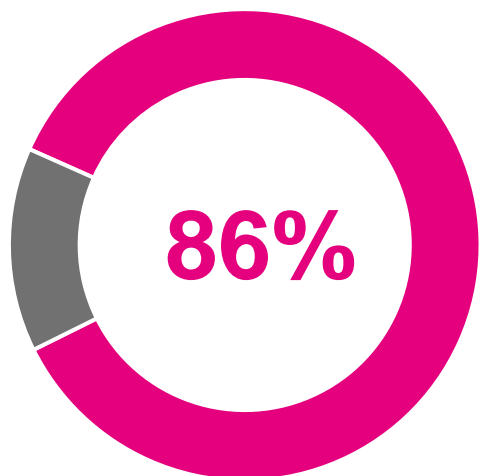

Parmi les raisons suivantes, lesquelles vous motiveraient à choisir à nouveau le Luxembourg

choisiraient à nouveau le Luxembourg

En %