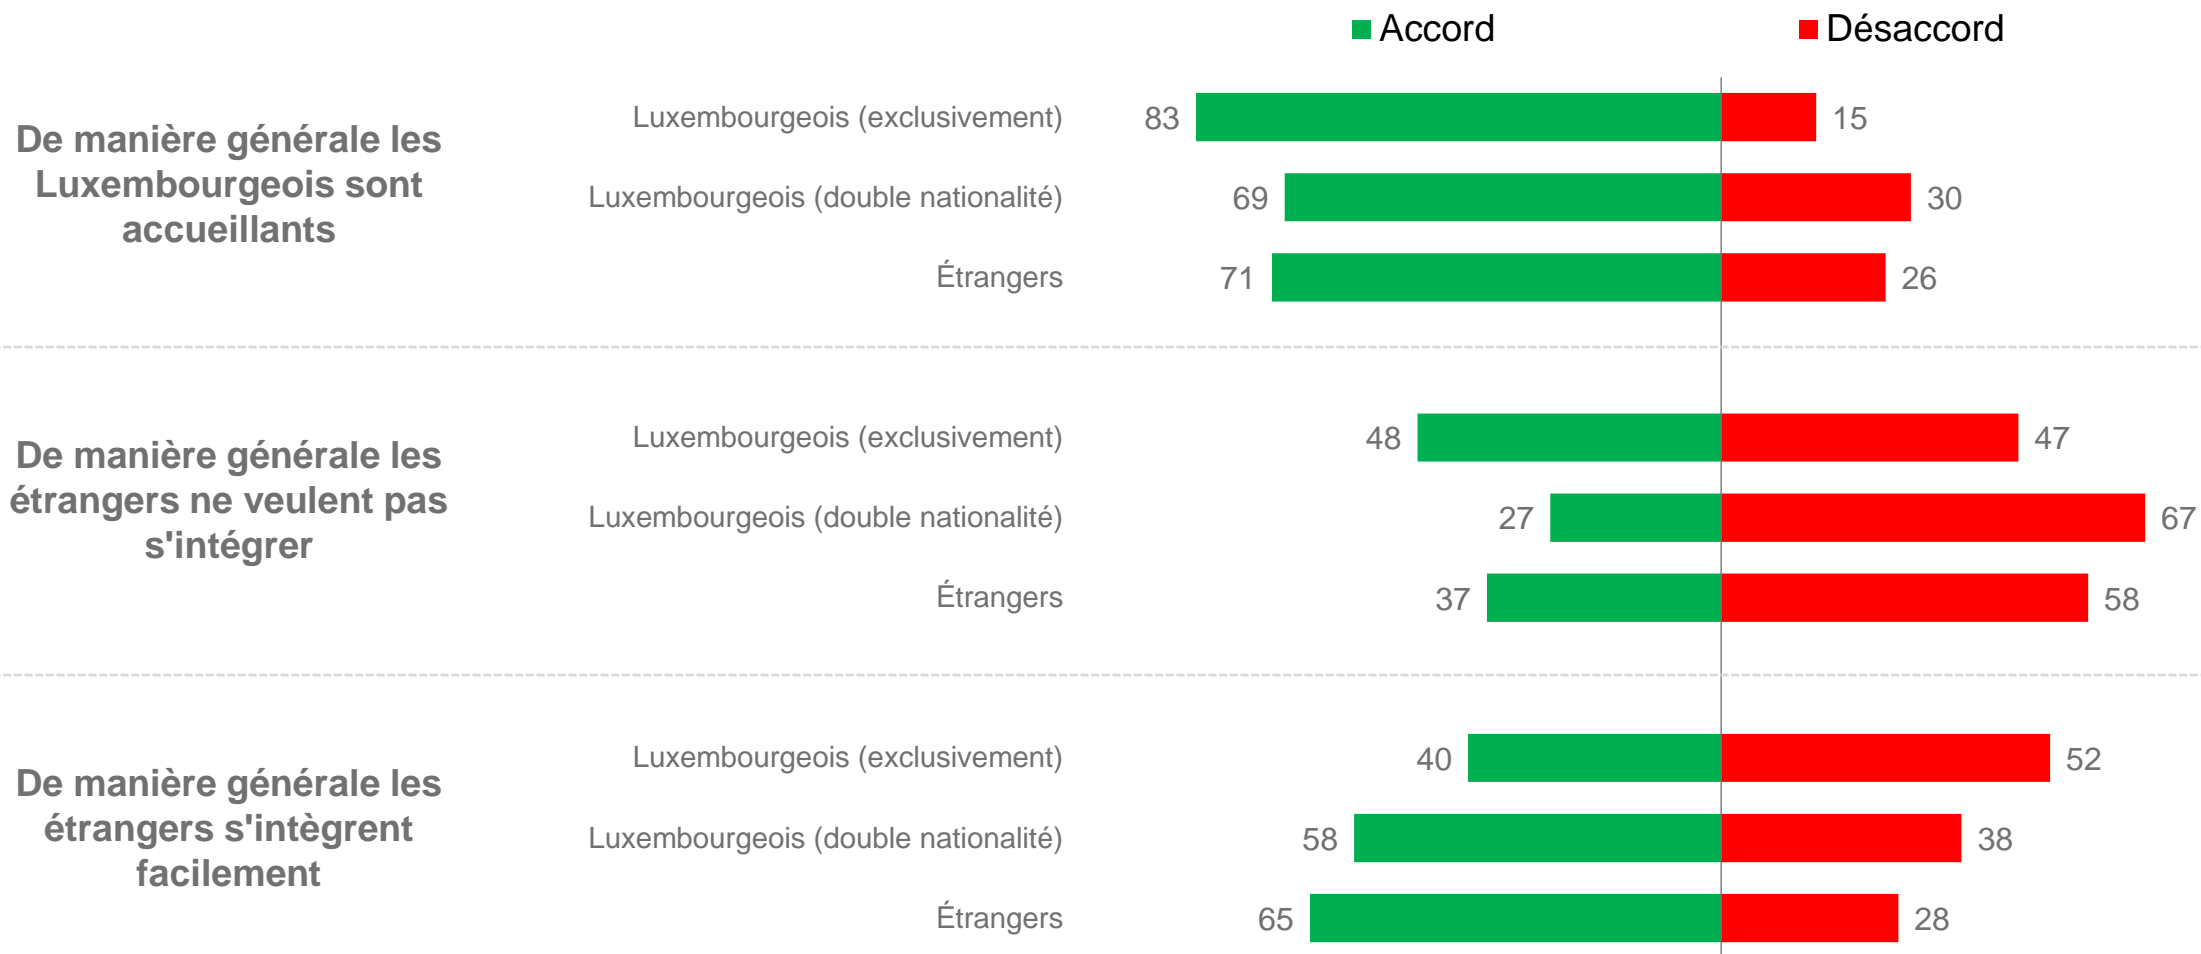

Notoriété spontanée et appuyée des organisations qui travaillent pour l'intégration des étrangers à Luxembourg – TOP 3 des réponses

Notoriété **spontanée** – TOP 3

29%

10%

Office national de l'accueil

9%

Notoriété **appuyée** – TOP 3

63%

58%

55%

Base : 1119 résidents

Opinion vis-à-vis du vivre ensemble

Base : 1119 résidents

Points manquants pour 100%: nsp/nr

Opinion vis-à-vis du vivre ensemble

Résultats selon la nationalité des répondants

L'intégration c'est ...

Base : 1119 résidents

Points manquants pour 100%: nsp/nr

L'intégration c'est ...

Résultats selon la nationalité des répondants

Merci

Tommy Klein