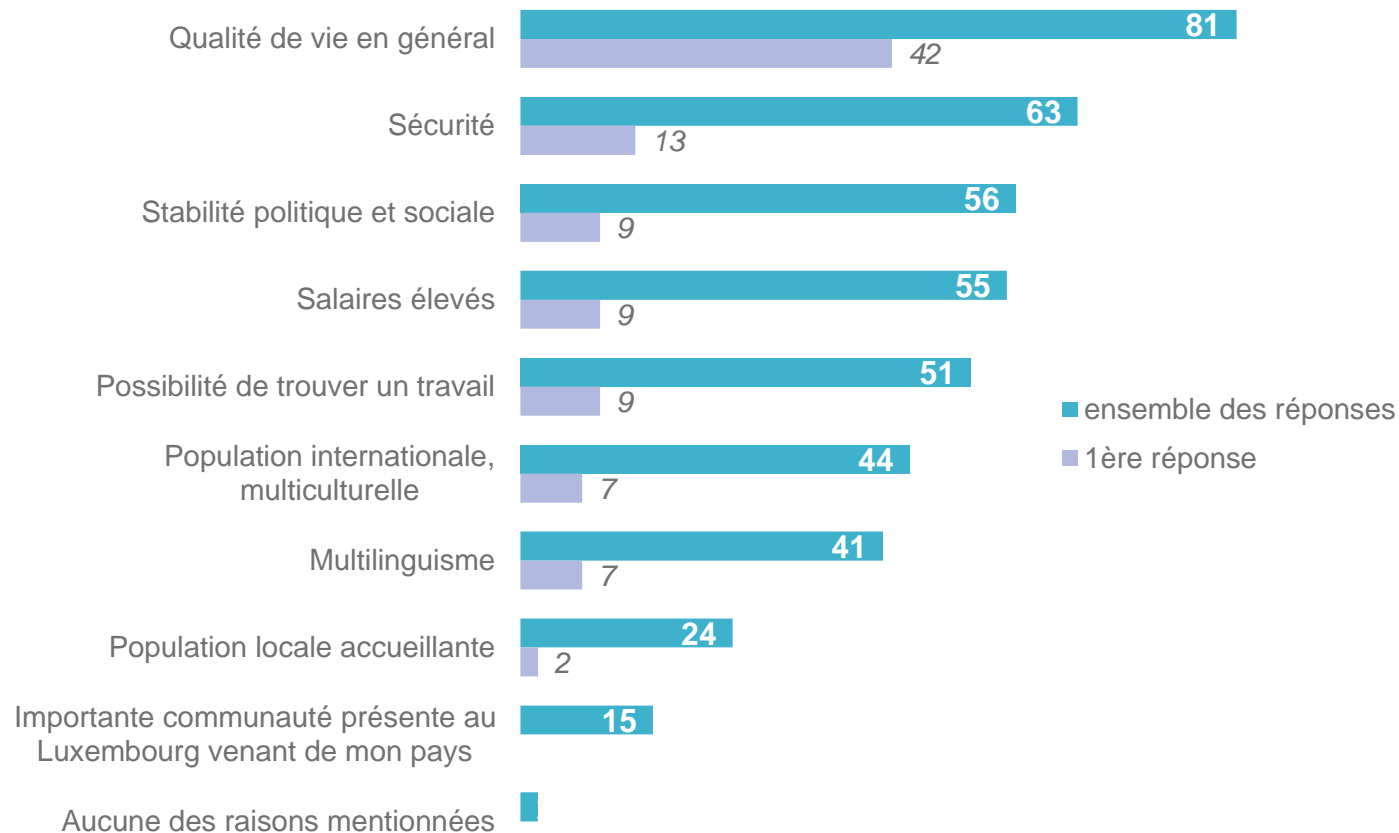

68% chez les étrangers

Base : 1119 personnes

Si vous deviez émigrer à nouveau à partir de votre pays d'origine, est-ce que vous choisiriez le Luxembourg à nouveau ?

des personnes qui sont nées à l'étranger
choisiraient de **revenir vivre** au Luxembourg

Base : 440 personnes qui ne sont pas nées au Luxembourg

Parmi les raisons suivantes, lesquelles vous motiveraient à choisir à nouveau le Luxembourg

choisiraient à nouveau le Luxembourg

En %

Base : 385 résidents nés en dehors du Luxembourg et qui choisiraient le Luxembourg pour y vivre à nouveau