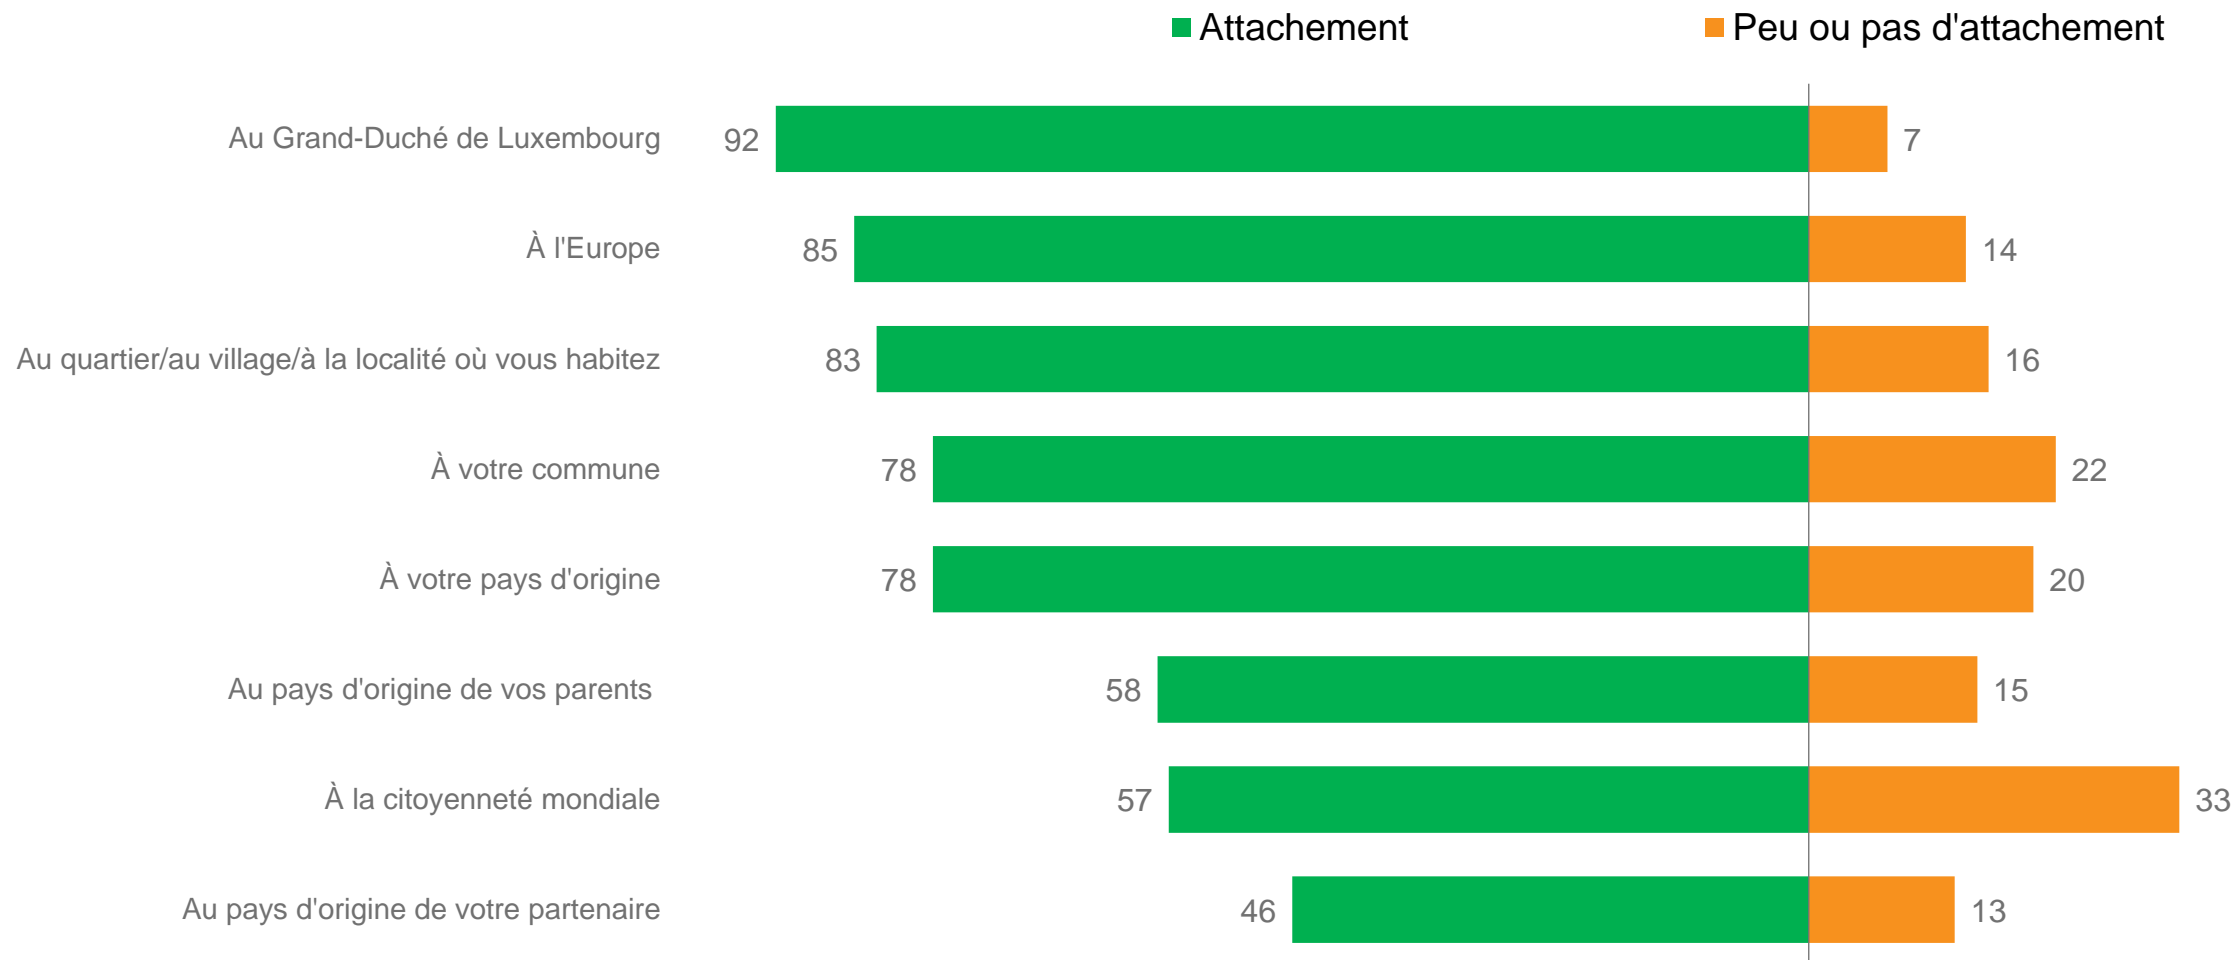

68% chez les étrangers

Base : 1119 personnes

Si vous deviez émigrer à nouveau à partir de votre pays d'origine, est-ce que vous choisiriez le Luxembourg à nouveau ?

des personnes qui sont nées à l'étranger
choisiraient de **revenir vivre** au Luxembourg

Base : 440 personnes qui ne sont pas nées au Luxembourg

Parmi les raisons suivantes, lesquelles vous motiveraient à choisir à nouveau le Luxembourg

choisiraient à nouveau le Luxembourg

En %

Base : 385 résidents nés en dehors du Luxembourg et qui choisiraient le Luxembourg pour y vivre à nouveau

Sentiment d'attachement

Base : 1119 résidents

Points manquants pour 100%: nsp/nr / non applicable

Parmi les éléments suivants, lesquels sont ceux qui définissent le plus votre identité personnelle ?

Base : 679 résidents qui ont répondu en ligne