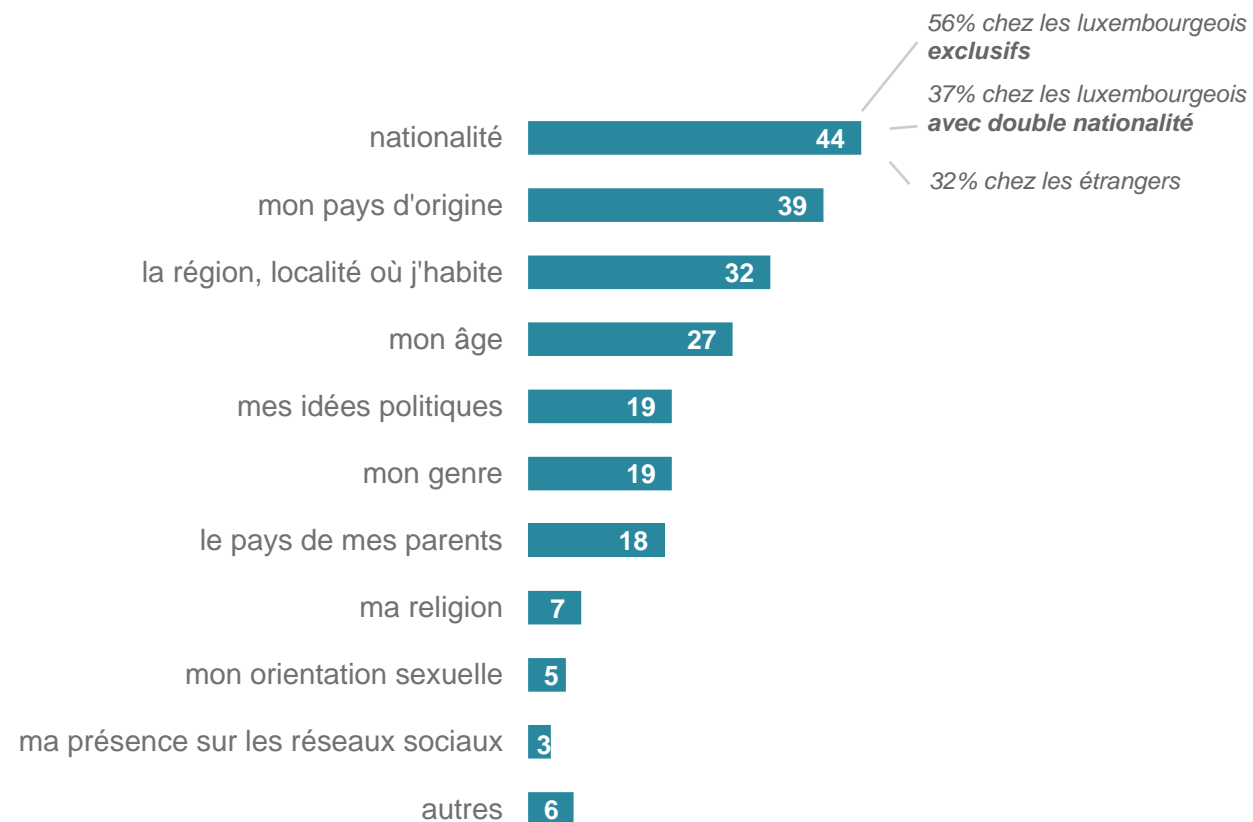

68% chez les étrangers

Base : 1119 personnes

Si vous deviez émigrer à nouveau à partir de votre pays d'origine, est-ce que vous choisiriez le Luxembourg à nouveau ?

des personnes qui sont nées à l'étranger
choisiraient de **revenir vivre** au Luxembourg

Base : 440 personnes qui ne sont pas nées au Luxembourg

Parmi les raisons suivantes, lesquelles vous motiveraient à choisir à nouveau le Luxembourg

choisiraient à nouveau le Luxembourg

En %

Base : 385 résidents nés en dehors du Luxembourg et qui choisiraient le Luxembourg pour y vivre à nouveau

Sentiment d'attachement

Base : 1119 résidents

Points manquants pour 100%: nsp/nr / non applicable

Parmi les éléments suivants, lesquels sont ceux qui définissent le plus votre identité personnelle ?

Base : 679 résidents qui ont répondu en ligne