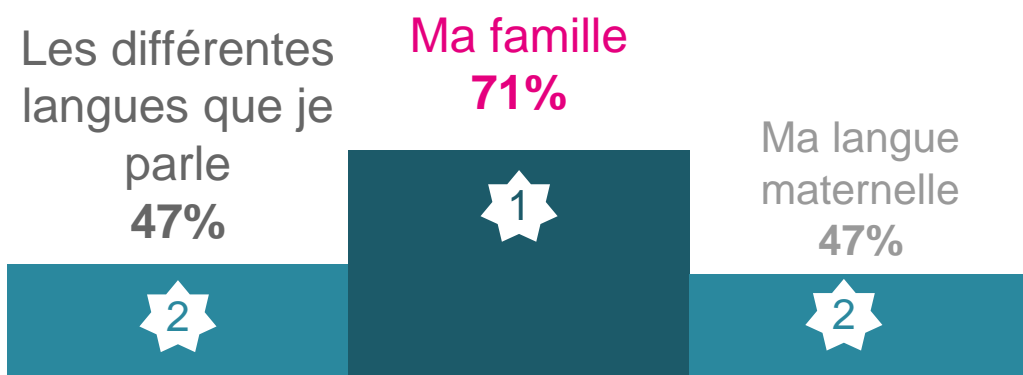

Parmi les éléments suivants, lesquels sont ceux qui définissent le plus votre identité personnelle ?

Base : 679 résidents qui ont répondu en ligne