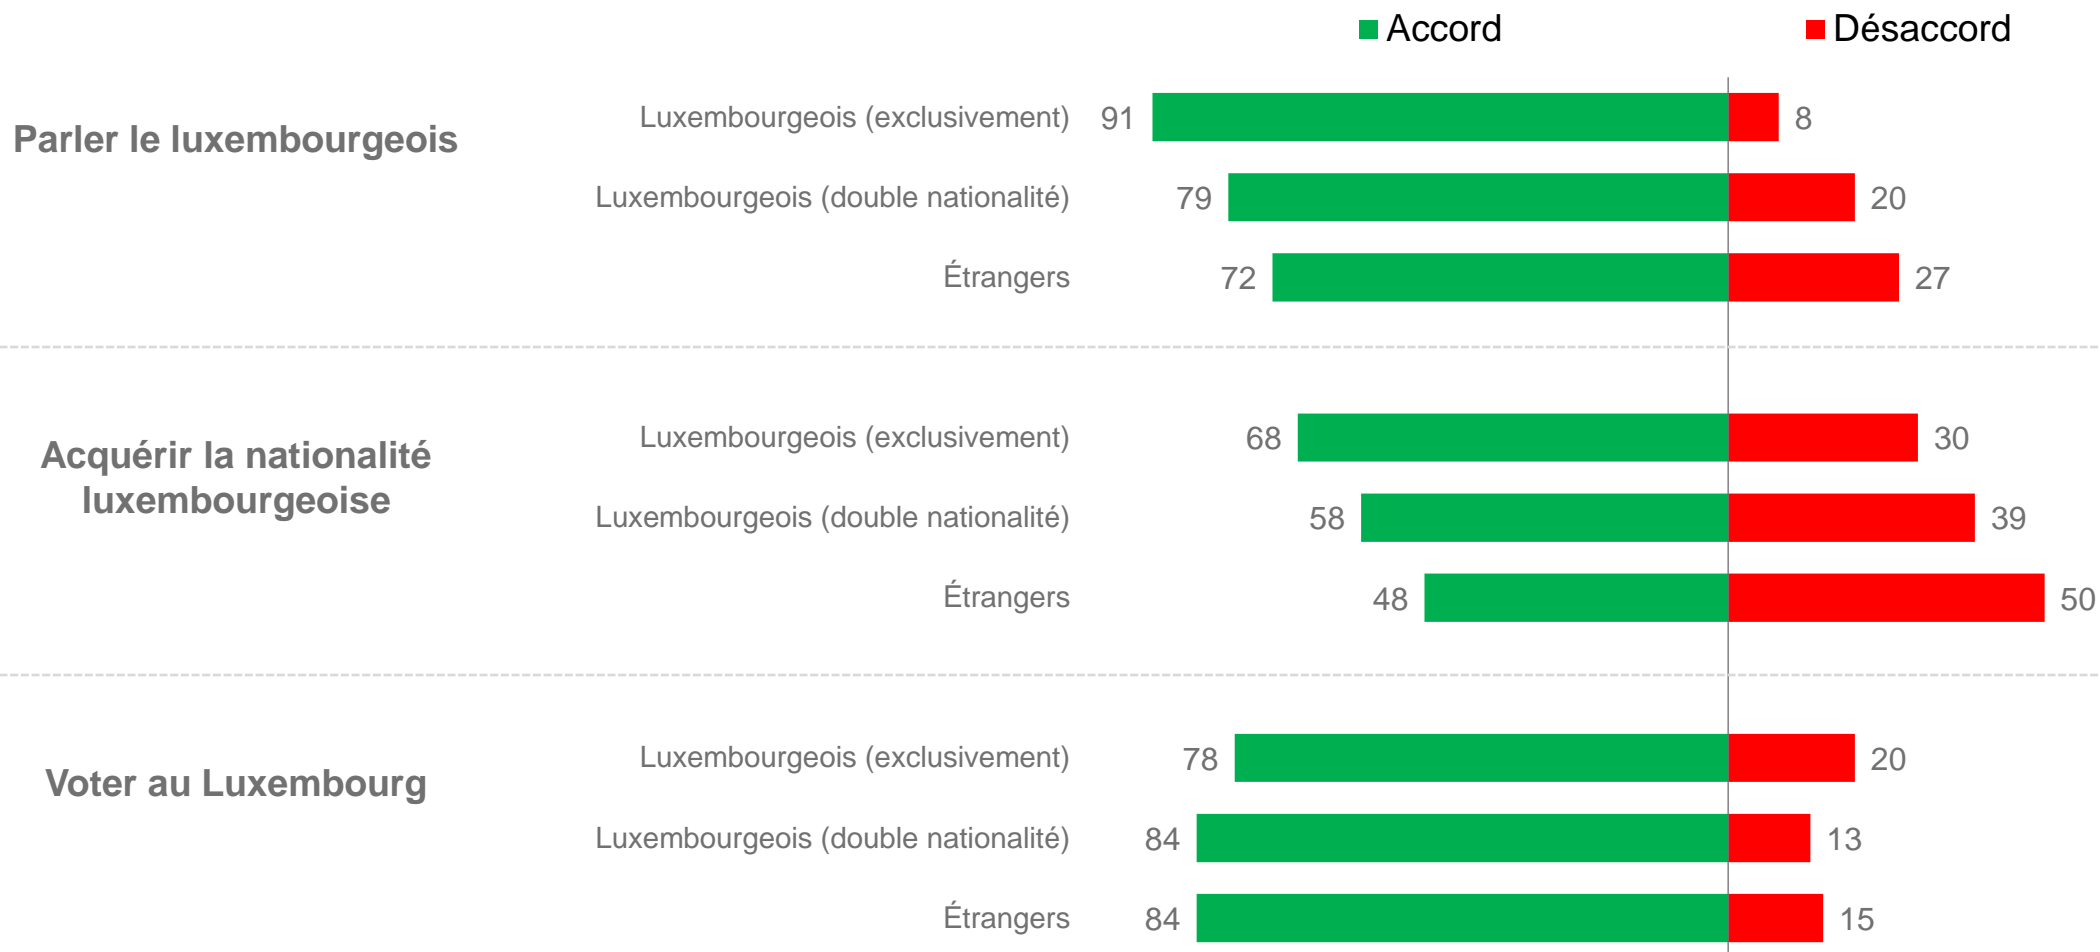

Notoriété spontanée et appuyée des organisations qui travaillent pour l'intégration des étrangers à Luxembourg – TOP 3 des réponses

Notoriété **spontanée** – TOP 3

29%

10%

Office national de l'accueil

9%

Notoriété **appuyée** – TOP 3

63%

58%

55%

Base : 1119 résidents

Opinion vis-à-vis du vivre ensemble

Base : 1119 résidents

Points manquants pour 100%: nsp/nr

Opinion vis-à-vis du vivre ensemble

Résultats selon la nationalité des répondants

L'intégration c'est ...

Base : 1119 résidents

Points manquants pour 100%: nsp/nr

L'intégration c'est ...

Résultats selon la nationalité des répondants

Merci

Tommy Klein