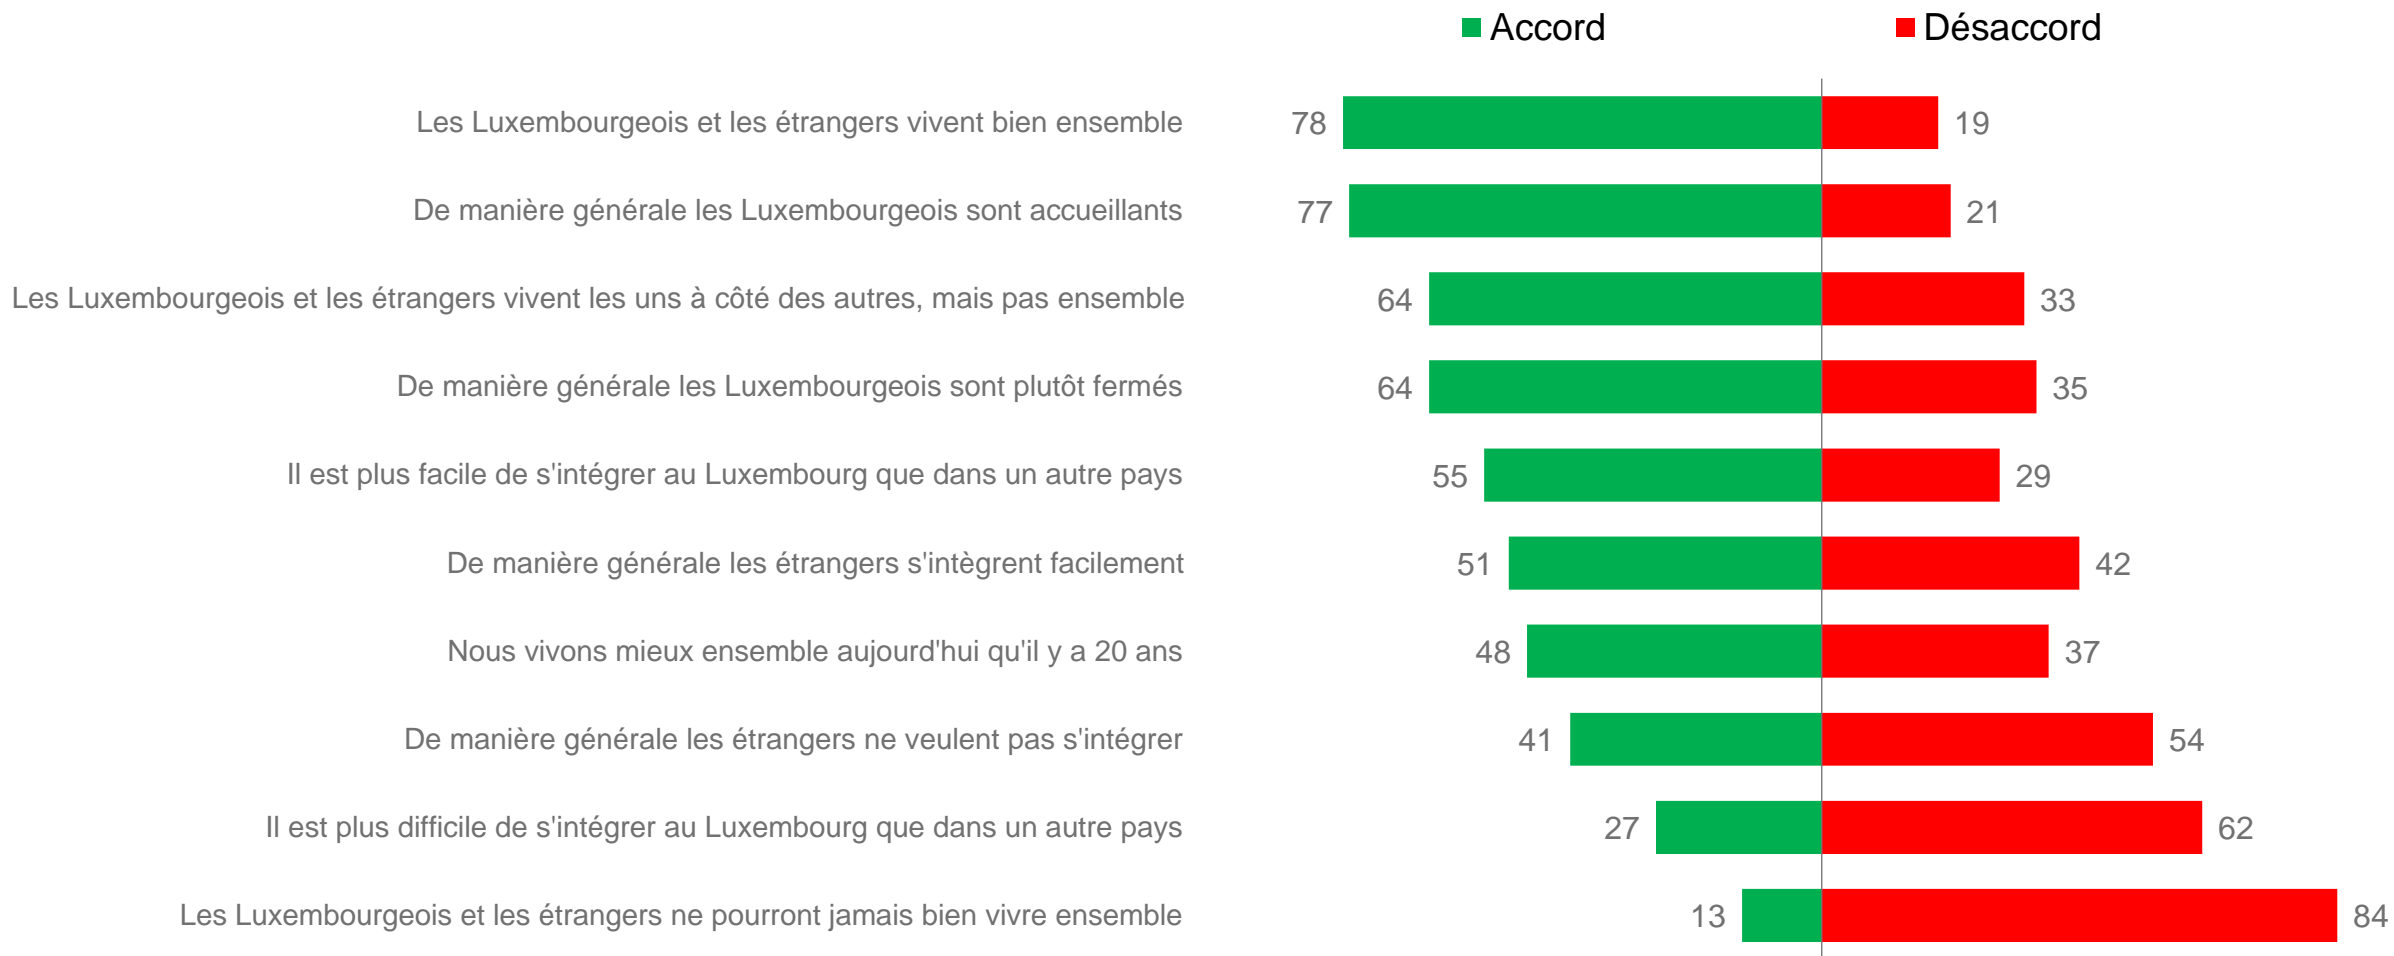

63%

58%

55%

Base : 1119 résidents

Opinion vis-à-vis du vivre ensemble

Base : 1119 résidents

Points manquants pour 100%: nsp/nr

Opinion vis-à-vis du vivre ensemble