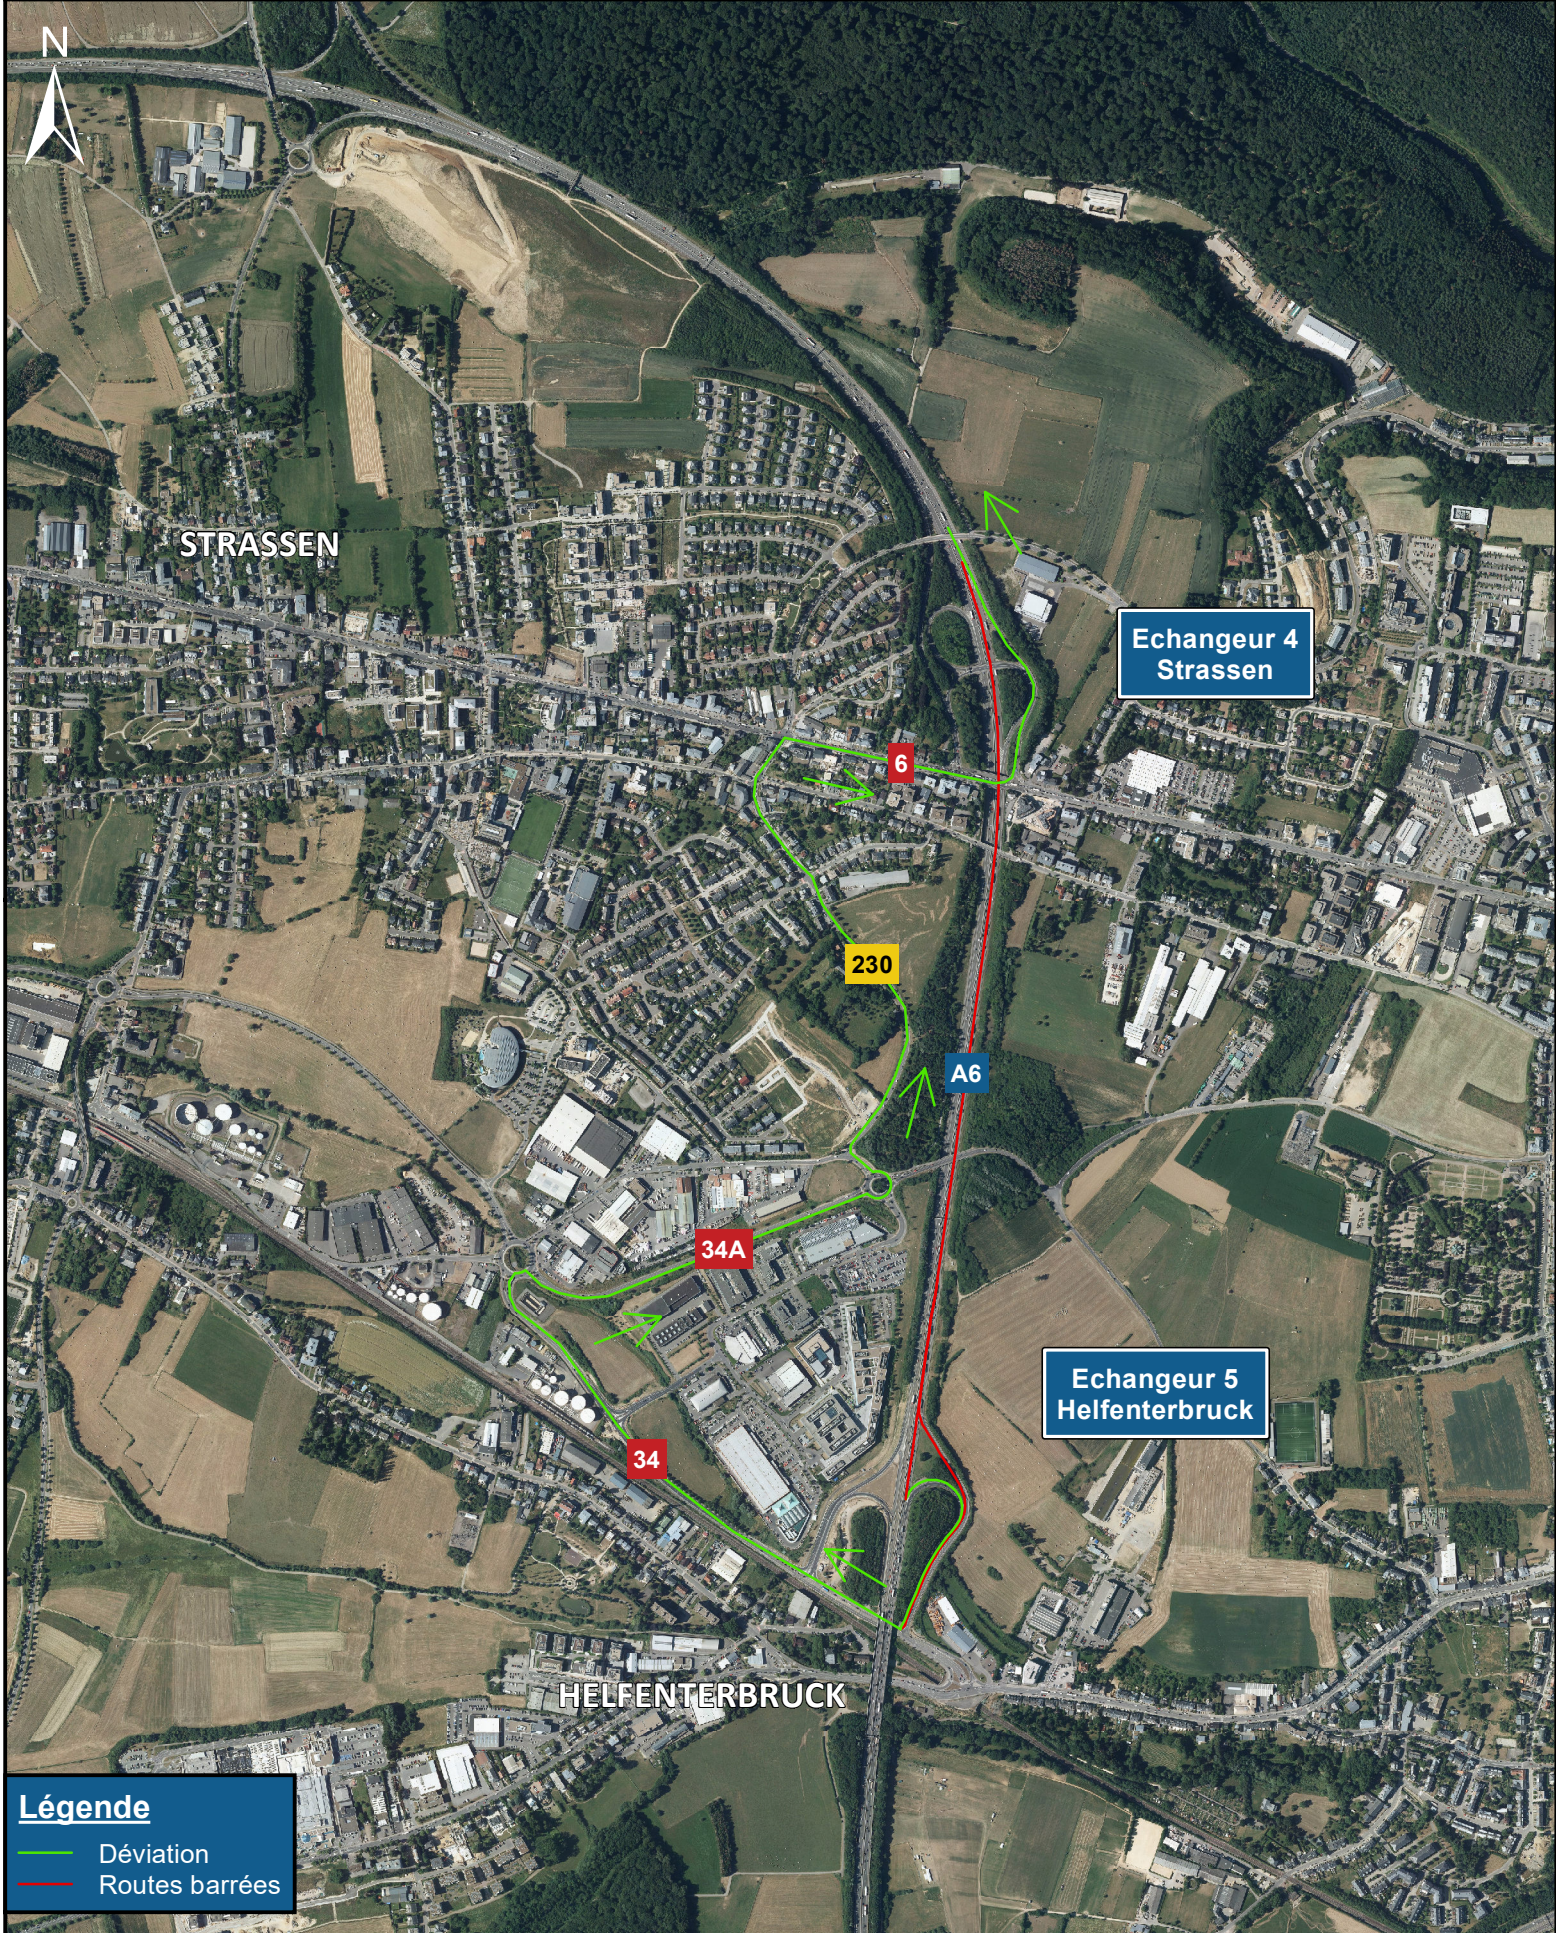

# Chantier sur l'échangeur Strassen de l'autoroute A6

LE VENDREDI 22.01.2021 VERS 21h00  
JUSQU'A ENVIRON 23h00

LE GOUVERNEMENT  
DU GRAND-DUCHÉ DE LUXEMBOURG  
Ministère de la Mobilité  
et des Travaux publics

Administration des ponts et chaussées

**Légende**

- Déviation
- Routes barrées

1:14 000      0.4      kilomètres

Autres autoroutes / échangeurs ouverts à la circulation  
DGT 21.01.2021 - Fond de plan: copyright ACT