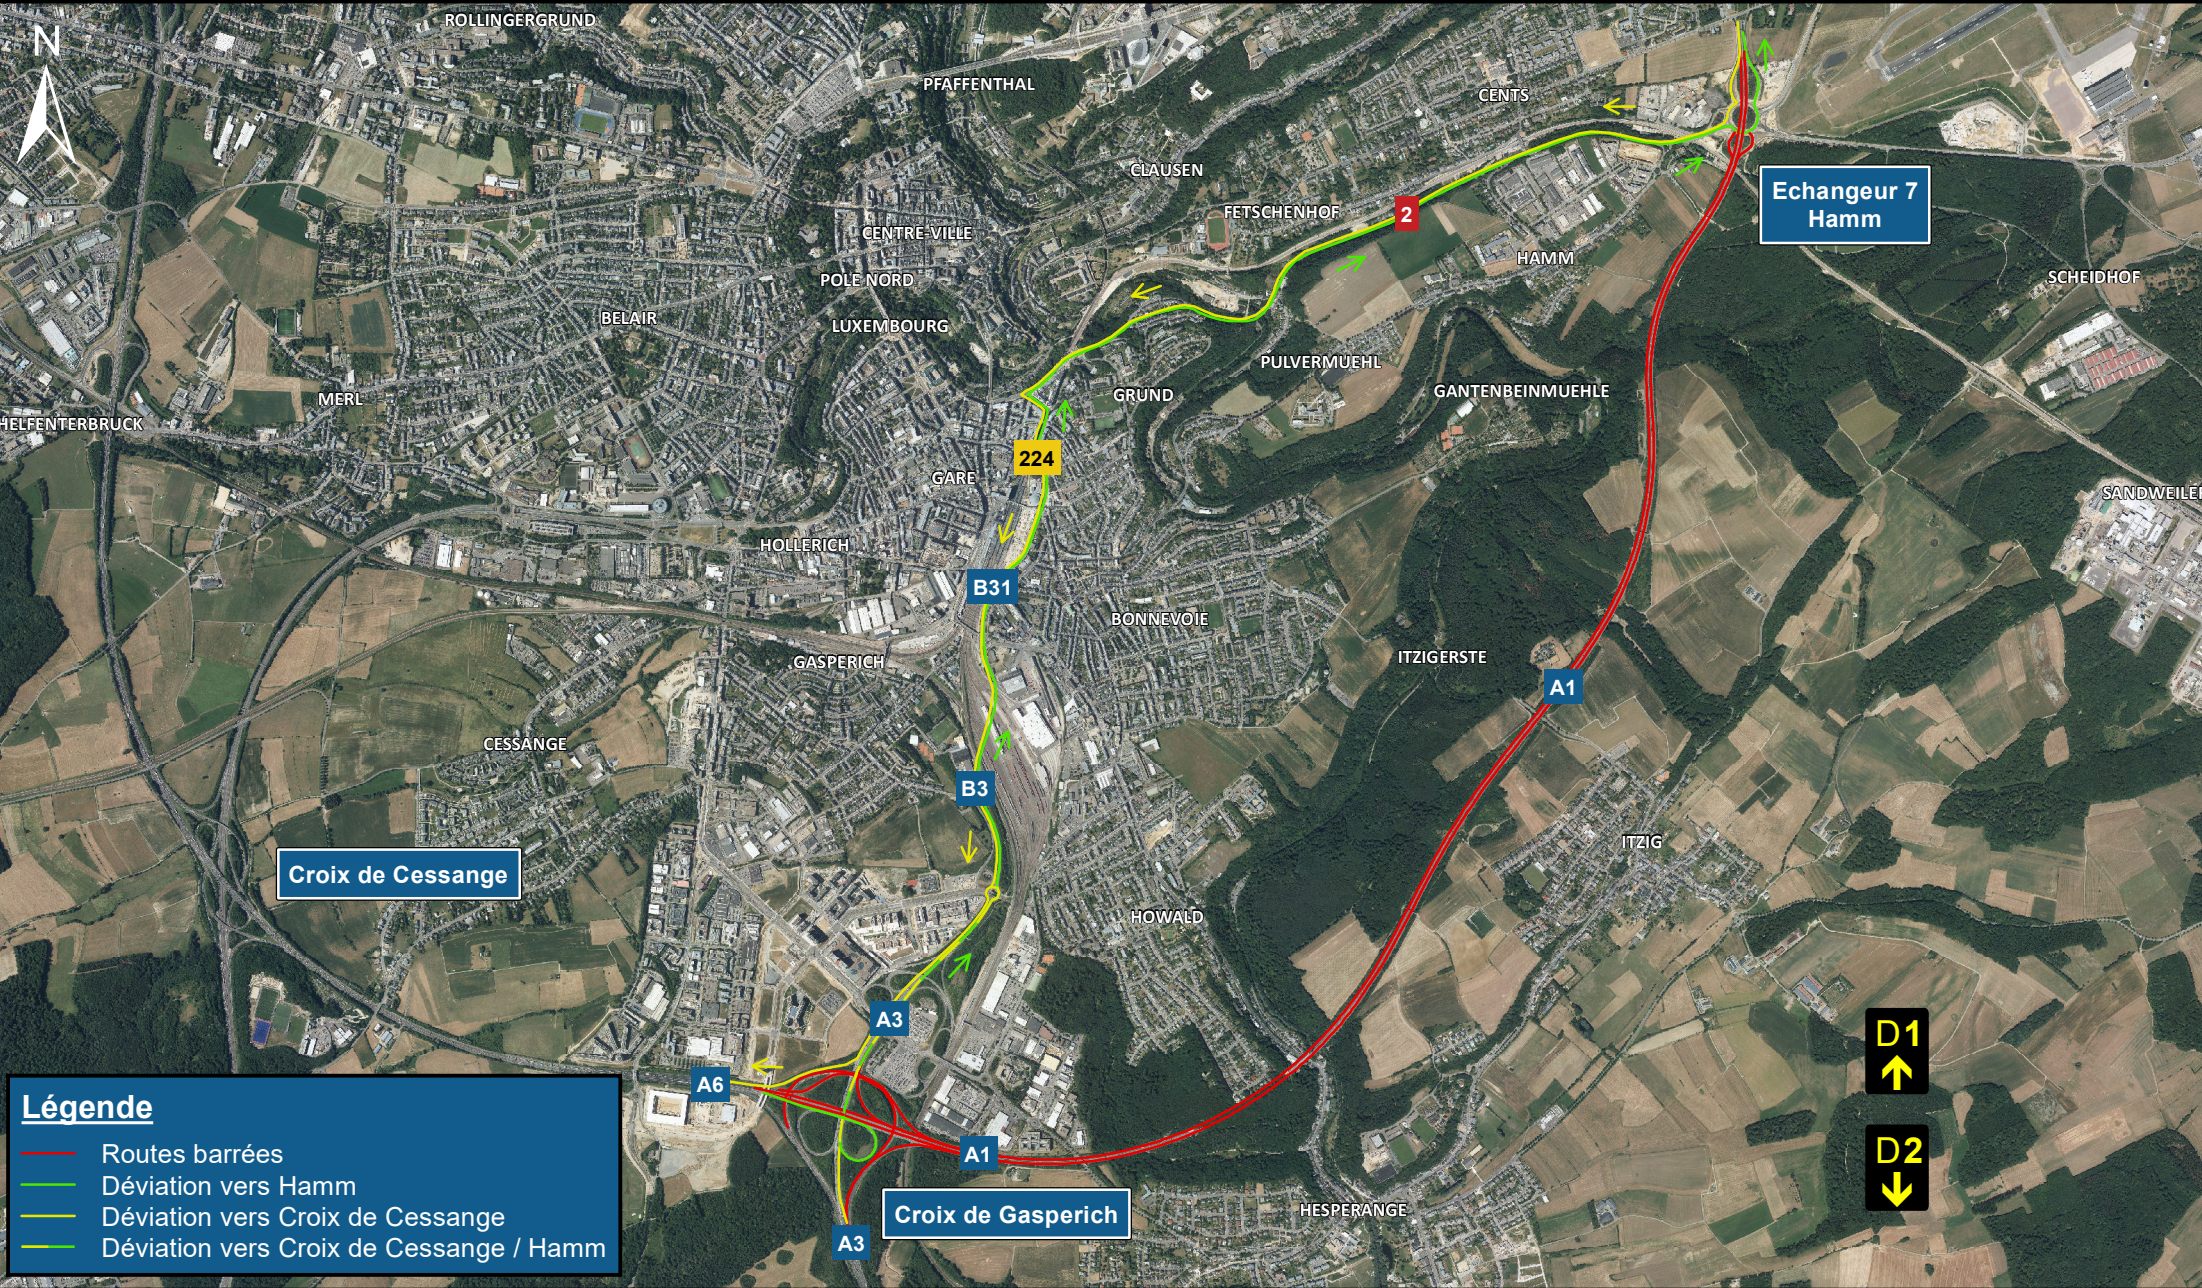

# Fermeture de l'autoroute A1 dans les deux sens entre la Croix de Gasperich et l'échangeur Hamm

LE DIMANCHE 24.10.2021 VERS 07h00 JUSQU'A ENVIRON 19h00

LE GOUVERNEMENT  
DU GRAND-DUCHÉ DE LUXEMBOURG  
Ministère de la Mobilité  
et des Travaux publics

Administration des ponts et chaussées

## Légende

- Routes barrées
- Déviation vers Hamm
- Déviation vers Croix de Cessange
- Déviation vers Croix de Cessange / Hamm

1:33 000

1

kilomètres

Autres autoroutes / échangeurs ouverts à la circulation  
DGT 19.10.2021 - Fond de plan: copyright ACT