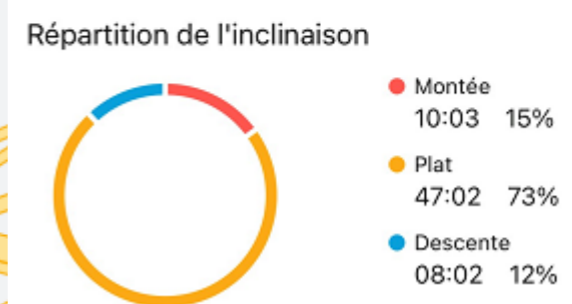

**Altitude (m)**

285	111
En moyenne	Gain d'alt.
257	303
Min	Maximum

Google