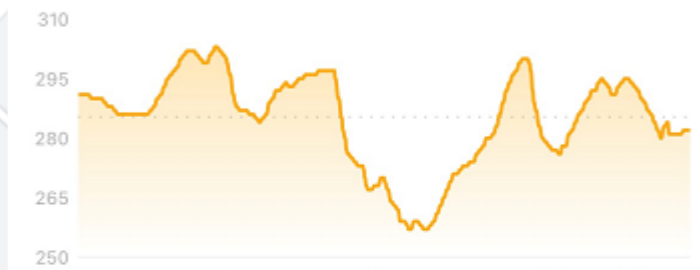

**Altitude (m)**

285	111
En moyenne	Gain d'alt.
257	303
Min	Maximum

Google