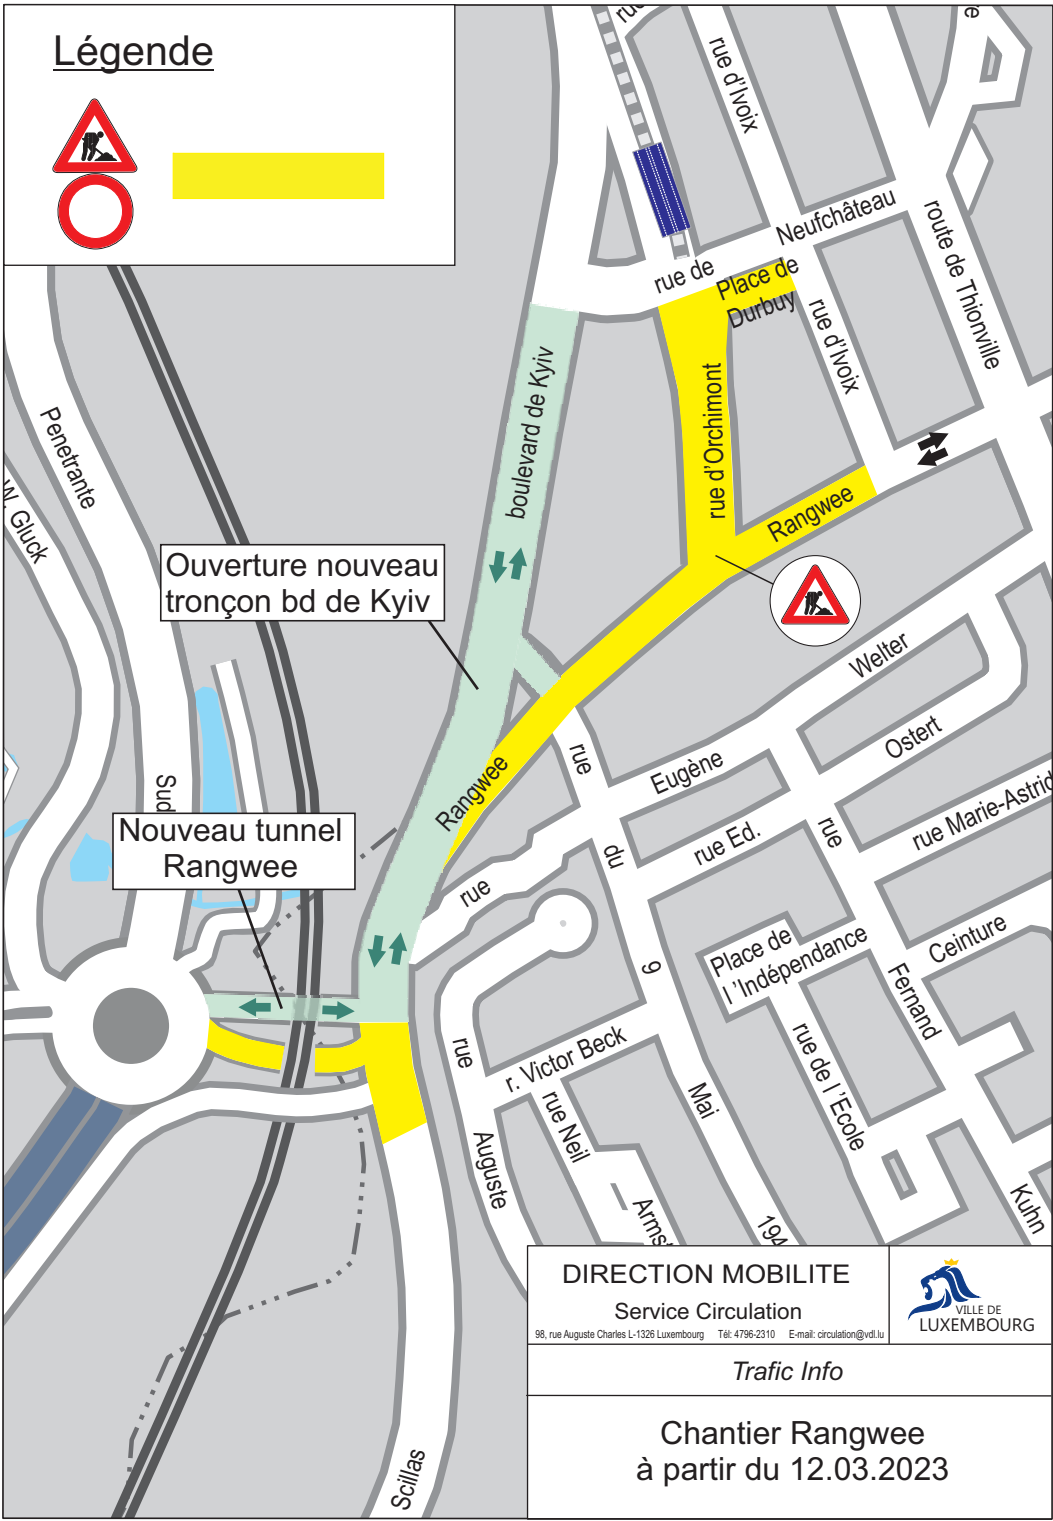

Légende

Ouverture nouveau tronçon bd de Kyiv

Nouveau tunnel Rangwee

DIRECTION MOBILITE Service Circulation <small>98, rue Auguste Charles L-1326 Luxembourg Tél: 4796-2310 E-mail: circulation@vdl.lu</small>	 VILLE DE LUXEMBOURG
--	--

Traffic Info

Chantier Rangwee
à partir du 12.03.2023