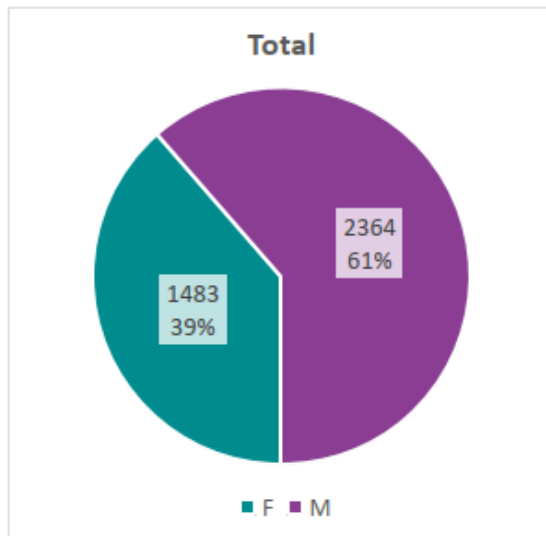

# Élections communales

Fonctionnement du Bureau centralisateur et présentation de statistiques

LE GOUVERNEMENT  
DU GRAND-DUCHÉ DE LUXEMBOURG

- Prévu par la [loi électorale du 18 février 2003](#)
- Instauré par [arrêté gouvernemental du 17 mars 2023](#)
- 14 membres du ministère de l'Intérieur, du ministère d'Etat, du Service Information et Presse et du Centre des technologies de l'information de l'Etat
- Chargé de la détermination et de la diffusion des résultats officiels des élections communales ordinaires du 11 juin 2023
- 80 personnes chargées de la saisie des résultats et du support informatique et technique

## Suivez les élections communales 2023

Le 11 juin 2023, vous participez à choisir vos représentants au niveau communal pour les six prochaines années.  
Retrouvez ici les résultats officiels au fur et à mesure de leur transmission.

# Les candidat-e-s en chiffres

Représentation des sexes par parti politique