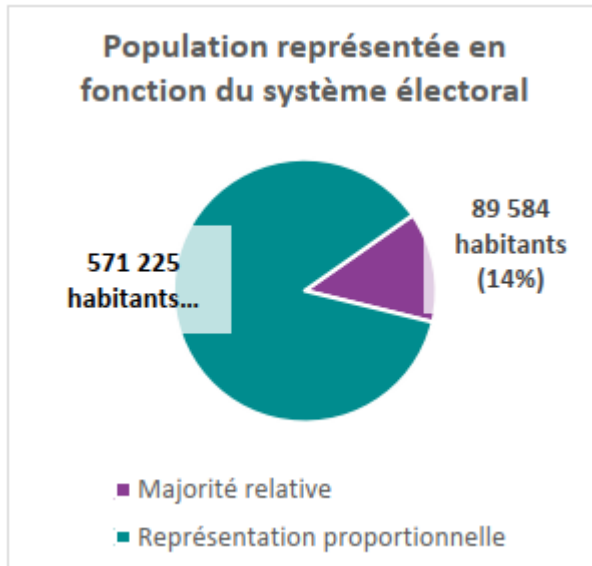

Les candidat-e-s en chiffres