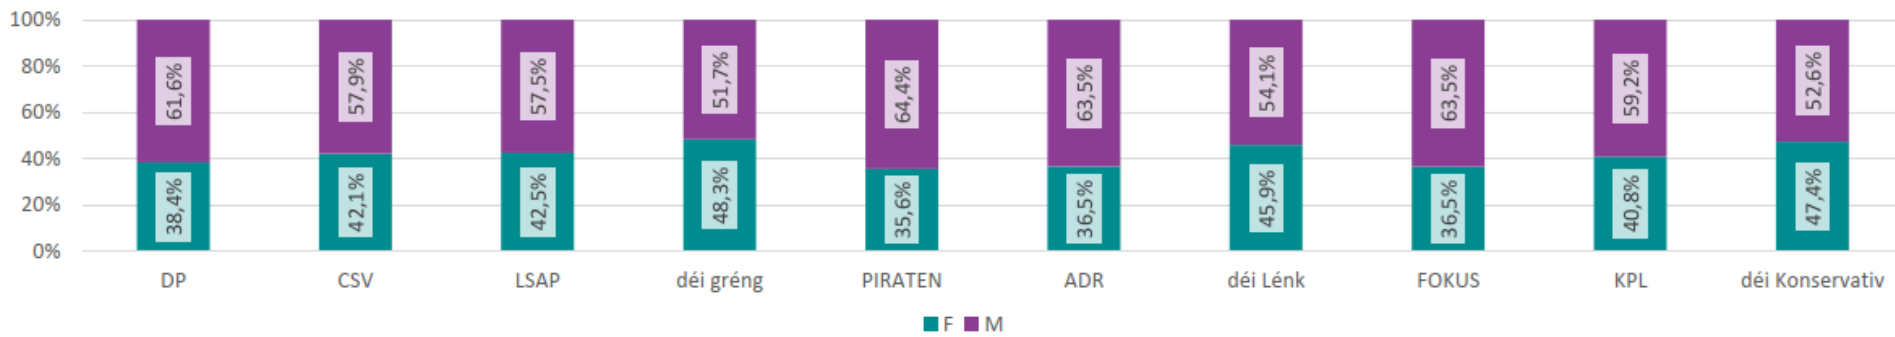

# Élections communales

Fonctionnement du Bureau centralisateur et présentation de statistiques

LE GOUVERNEMENT  
DU GRAND-DUCHÉ DE LUXEMBOURG

- Prévu par la [loi électorale du 18 février 2003](#)
- Instauré par [arrêté gouvernemental du 17 mars 2023](#)
- 14 membres du ministère de l'Intérieur, du ministère d'Etat, du Service Information et Presse et du Centre des technologies de l'information de l'Etat
- Chargé de la détermination et de la diffusion des résultats officiels des élections communales ordinaires du 11 juin 2023
- 80 personnes chargées de la saisie des résultats et du support informatique et technique

## Suivez les élections communales 2023

Le 11 juin 2023, vous participez à choisir vos représentants au niveau communal pour les six prochaines années.  
Retrouvez ici les résultats officiels au fur et à mesure de leur transmission.

# Les candidat-e-s en chiffres

Représentation des sexes par parti politique