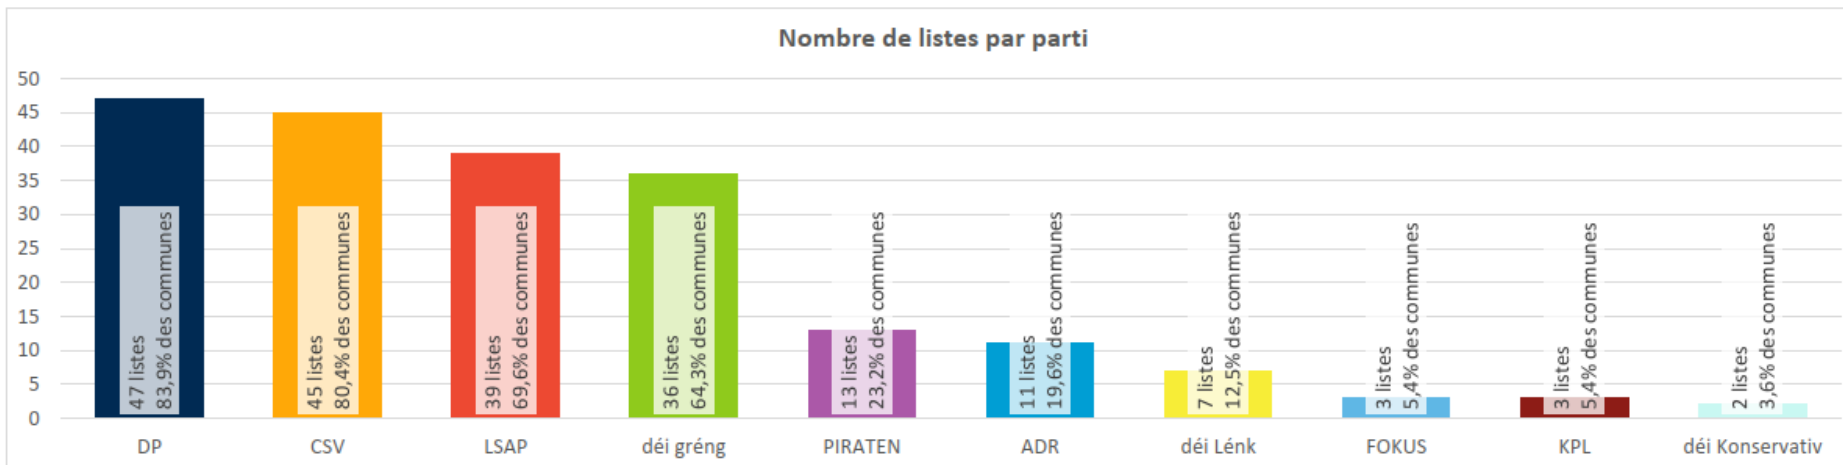

Les candidat-e-s en chiffres